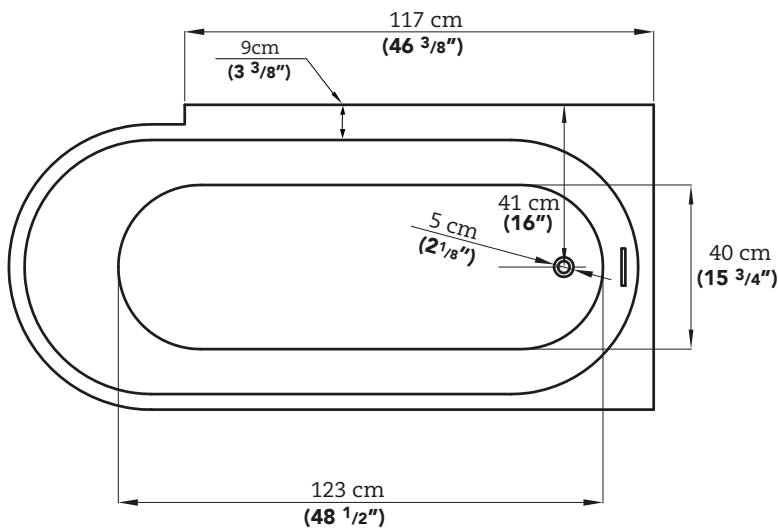

AKK60165RHH

DIMENSIONS : Length/Longueur : 165cm / 65" • Width/Largeur : 78cm / 30 5/8" • Height/Hauteur : 58cm / 22 3/4"

Important notice:

Make sure you place both sides facing the wall on the studs before starting installation.

Note importante:

Assurez-vous de placer les deux côtés qui vont au mur sur les montants, avant de débiter l'installation.

FEATURES

- Built-in corner bathtub.
- Acrylic product with white high gloss finish.
- Faucet installation on bathtub deck or wallmounted.
- Adjustable leveling legs (qt.4)
- Deep bathtub.
- Integrated overflow.

CARACTÉRISTIQUES

- Bain en coin pour encastrer.
- Installation de la robinetterie sur la plage avant du bain ou au mur.
- Baignoire à cuve profonde.
- Trop-plein intégré.
- Produit en acrylique fini blanc très luisant.
- Pieds de nivellement (qté.4)