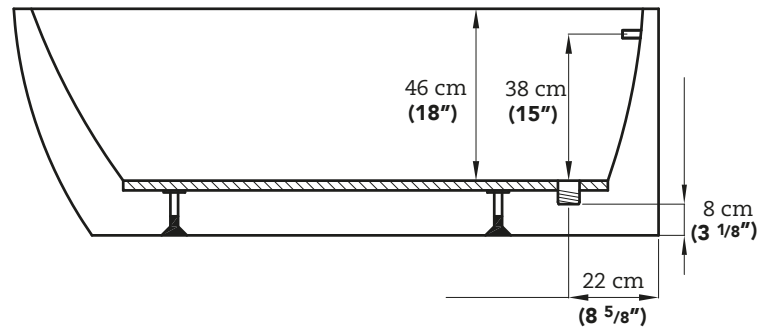

AKK60165RHH

DIMENSIONS : Length/Longueur : 165cm / 65" • Width/Largeur : 78cm / 30 5/8" • Height/Hauteur : 58cm / 22 3/4"

Important notice:

Make sure you place both sides facing the wall on the studs before starting installation.

Note importante:

Assurez-vous de placer les deux côtés qui vont au mur sur les montants, avant de débiter l'installation.

FEATURES

- Built-in corner bathtub.
- Acrylic product with white high gloss finish.
- Faucet installation on bathtub deck or wallmounted.
- Adjustable leveling legs (qt.4)
- Deep bathtub.
- Integrated overflow.

CARACTÉRISTIQUES

- Bain en coin pour encastrer.
- Installation de la robinetterie sur la plage avant du bain ou au mur.
- Baignoire à cuve profonde.
- Trop-plein intégré.
- Produit en acrylique fini blanc très luisant.
- Pieds de nivellement (qté.4)