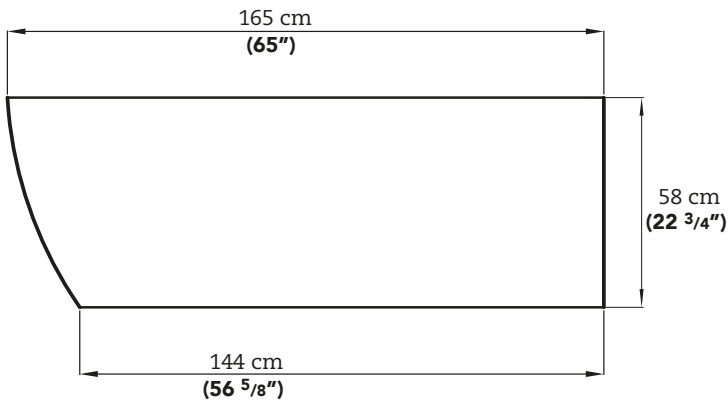

AKK60165RHH

DIMENSIONS : Length/Longueur : 165cm / 65" • Width/Largeur : 78cm / 30 5/8" • Height/Hauteur : 58cm / 22 3/4"

Important notice:

Make sure you place both sides facing the wall on the studs before starting installation.

Note importante:

Assurez-vous de placer les deux côtés qui vont au mur sur les montants, avant de débiter l'installation.

FEATURES

- Built-in corner bathtub.
- Acrylic product with white high gloss finish.
- Faucet installation on bathtub deck or wallmounted.
- Adjustable leveling legs (qt.4)
- Deep bathtub.
- Integrated overflow.

CARACTÉRISTIQUES

- Bain en coin pour encastrer.
- Installation de la robinetterie sur la plage avant du bain ou au mur.
- Baignoire à cuve profonde.
- Trop-plein intégré.
- Produit en acrylique fini blanc très luisant.
- Pieds de nivellement (qté.4)