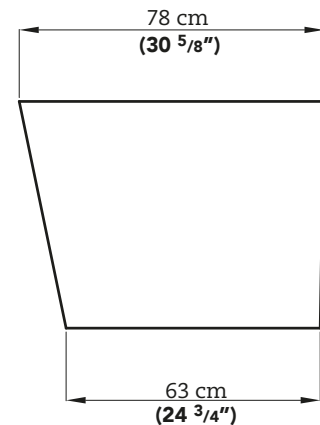

AKK60165RHH

DIMENSIONS : Length/Longueur : 165cm / 65" • Width/Largeur : 78cm / 30 5/8" • Height/Hauteur : 58cm / 22 3/4"

Important notice:

Make sure you place both sides facing the wall on the studs before starting installation.

Note importante:

Assurez-vous de placer les deux côtés qui vont au mur sur les montants, avant de débiter l'installation.

FEATURES

- Built-in corner bathtub.
- Acrylic product with white high gloss finish.
- Faucet installation on bathtub deck or wallmounted.
- Adjustable leveling legs (qt.4)
- Deep bathtub.
- Integrated overflow.

CARACTÉRISTIQUES

- Bain en coin pour encastrer.
- Installation de la robinetterie sur la plage avant du bain ou au mur.
- Baignoire à cuve profonde.
- Trop-plein intégré.
- Produit en acrylique fini blanc très luisant.
- Pieds de nivellement (qté.4)