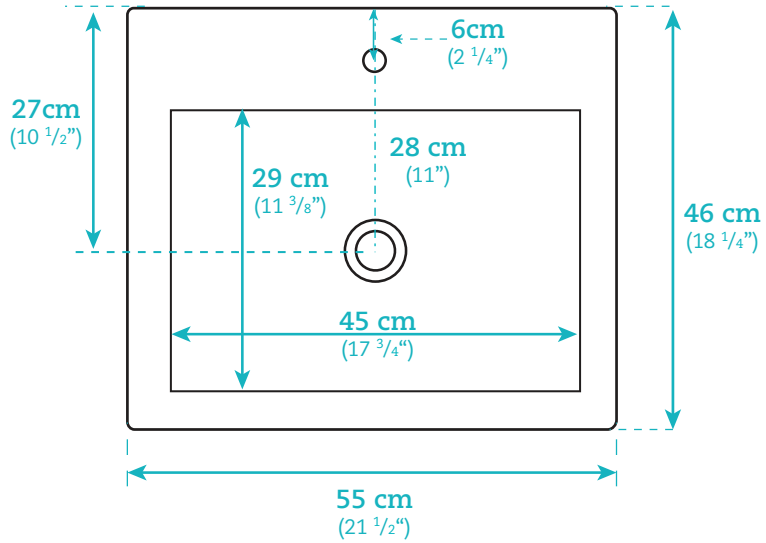

AKK0473

Lavabo Basin

AKK0473

(Blanc lustré, Glossy White)

AKK0473MB

(Noir mat, Matte Black)

Dimensions

Largeur / Width

55 cm / 21 1/2"

Profondeur / Depth

46 cm / 18 1/4"

Hauteur / Height

16 cm / 6 1/4"

Caractéristiques

- Pré-percé, monotrou
- Porcelaine de qualité supérieure
- Couleur blanc lustré ou noir mat
- Trop plein, fini chrome ou noir