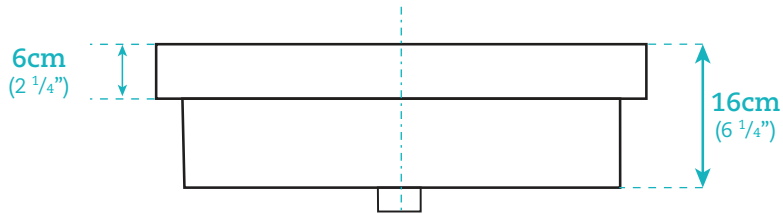

AKK0473

Lavabo Basin

AKK0473

(Blanc lustré, Glossy White)

AKK0473MB

(Noir mat, Matte Black)

Dimensions

Largeur / Width

55 cm / 21 1/2"

Profondeur / Depth

46 cm / 18 1/4"

Hauteur / Height

16 cm / 6 1/4"

Caractéristiques

- Pré-percé, monotrou
- Porcelaine de qualité supérieure
- Couleur blanc lustré ou noir mat
- Trop plein, fini chrome ou noir