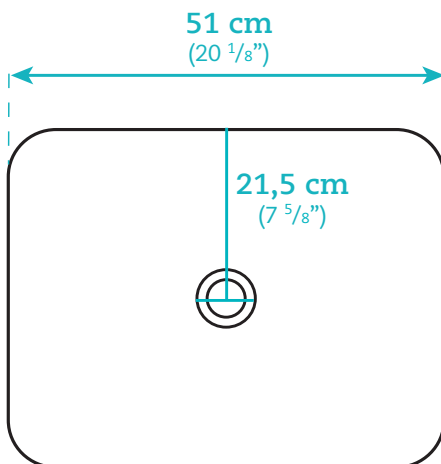

AKK2110

Lavabo Basin

AKK2110
(Blanc lustré, Glossy White)

AKK2110MB
(Noir mat, Matte Black)

Dimensions

**Lavabo rectangulaire /
Rectangular Bowl Sink**
Largeur / Width

51 cm / 20 ¹/₈"

Profondeur / Depth

40 cm / 15 ³/₄"

Hauteur / Height

13 cm / 5 ³/₈"

Caractéristiques

- Porcelaine de qualité supérieure
- Couleur blanc lustré ou noir mat
- Sans trop plein

Features

- High quality porcelain
- Ultra Glossy white or Matte Black
- Without overflow