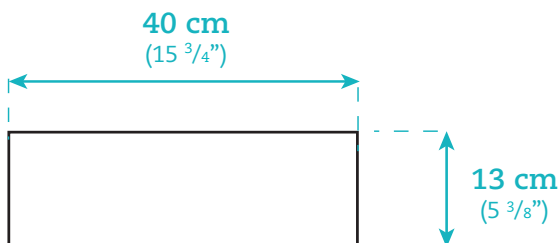

AKK2110

Lavabo Basin

AKK2110
(Blanc lustré, Glossy White)

AKK2110MB
(Noir mat, Matte Black)

Dimensions

**Lavabo rectangulaire /
Rectangular Bowl Sink**
Largeur / Width

51 cm / 20 ¹/₈"

Profondeur / Depth

40 cm / 15 ³/₄"

Hauteur / Height

13 cm / 5 ³/₈"

Caractéristiques

- Porcelaine de qualité supérieure
- Couleur blanc lustré ou noir mat
- Sans trop plein

Features

- High quality porcelain
- Ultra Glossy white or Matte Black
- Without overflow