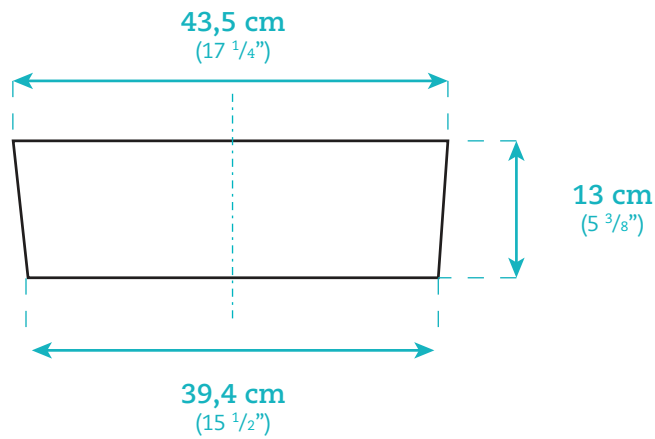

AKK2142

Lavabo Basin

AKK2142

Dimensions

Largeur / Width

43,5 cm / 17 1/4"

Profondeur / Depth

43,5 cm / 17 1/4"

Hauteur / Height

13 cm / 5 3/8"

Caractéristiques

- Pré-percé, monotrou
- Porcelaine de qualité supérieure
- Couleur ultra blanche
- Sans trop plein

Features

- One hole pre-drilled
- High quality porcelain
- Ultra white color
- Without overflow