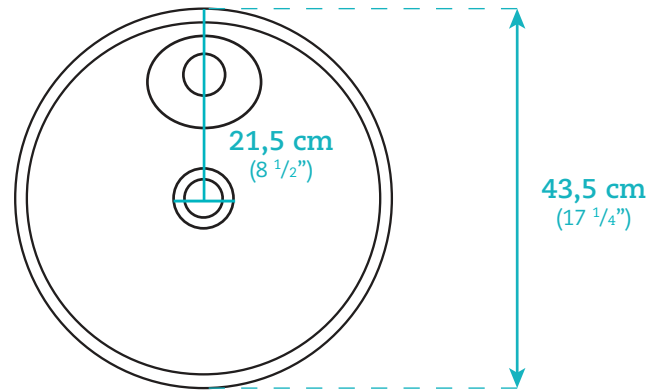

AKK2142

Lavabo Basin

AKK2142

Dimensions

Largeur / Width

43,5 cm / 17 1/4"

Profondeur / Depth

43,5 cm / 17 1/4"

Hauteur / Height

13 cm / 5 3/8"

Caractéristiques

- Pré-percé, monotrou
- Porcelaine de qualité supérieure
- Couleur ultra blanche
- Sans trop plein

Features

- One hole pre-drilled
- High quality porcelain
- Ultra white color
- Without overflow