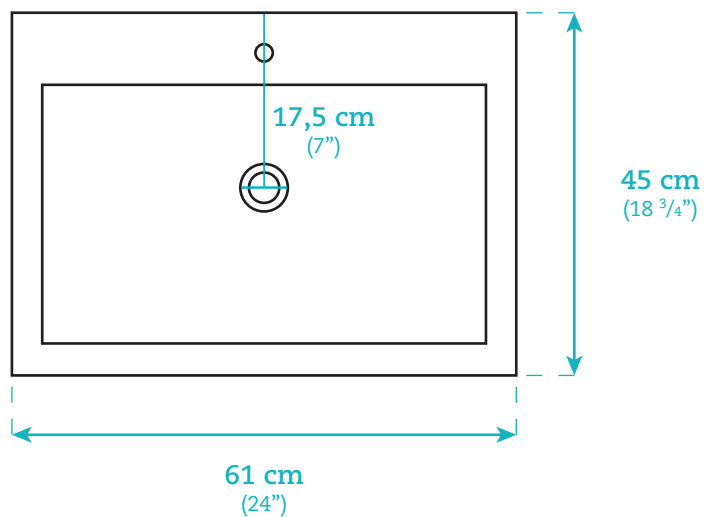

Lavabo

Basin

AKK2199

AKK2199

Dimensions

Largeur / Width

61 cm / 24"

Profondeur / Depth

45 cm / 18 ³/₄"

Hauteur / Height

17,5 cm / 6 ⁷/₈"

Caractéristiques

- Pré-percé, monotrou
- Porcelaine de qualité supérieure
- Couleur ultra blanche
- Inclus trop plein fini chrome poli
- **Doit être installé contre le mur**