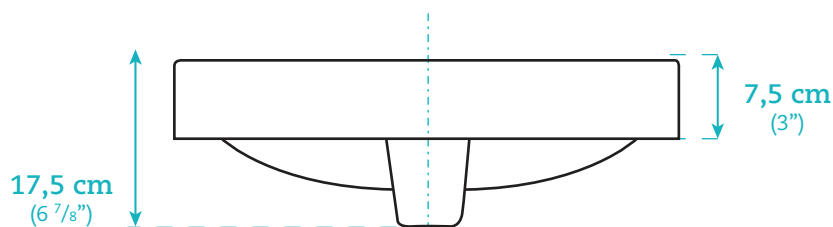

Lavabo

Basin

AKK2199

AKK2199

Dimensions

Largeur / Width

61 cm / 24"

Profondeur / Depth

45 cm / 18 ³/₄"

Hauteur / Height

17,5 cm / 6 ⁷/₈"

Caractéristiques

- Pré-percé, monotrou
- Porcelaine de qualité supérieure
- Couleur ultra blanche
- Inclus trop plein fini chrome poli
- **Doit être installé contre le mur**