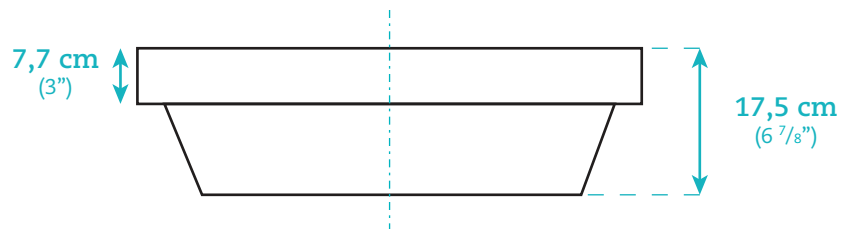

AKK2205

Lavabo Basin

AKK2205

Dimensions

Largeur / Width

59 cm / 23 1/8"

Profondeur / Depth

46 cm / 18 1/4"

Hauteur / Height

17 cm / 6 7/8"

Caractéristiques

- Pré-percé, monotrou
- Porcelaine de qualité supérieure
- Couleur ultra blanche
- Trop-plein intégré

Features

- One hole pre-drilled
- High quality porcelain
- Ultra white color
- Integrated overflow