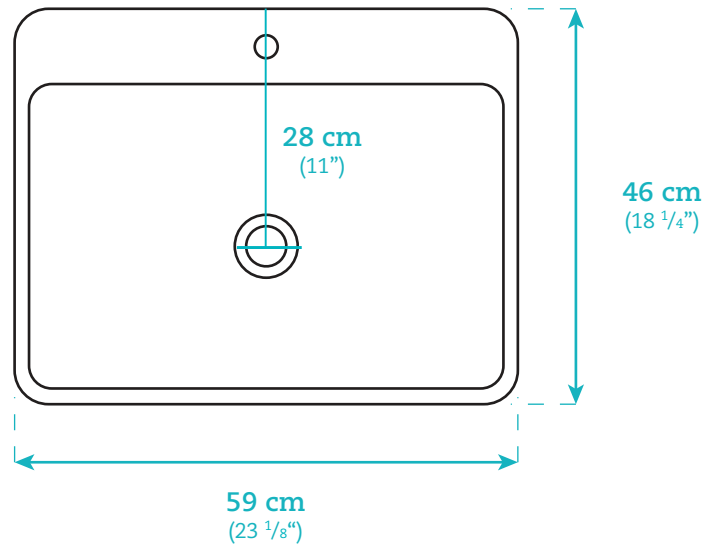

AKK2205

Lavabo Basin

AKK2205

Dimensions

Largeur / Width

59 cm / 23 1/8"

Profondeur / Depth

46 cm / 18 1/4"

Hauteur / Height

17 cm / 6 7/8"

Caractéristiques

- Pré-percé, monotrou
- Porcelaine de qualité supérieure
- Couleur ultra blanche
- Trop-plein intégré

Features

- One hole pre-drilled
- High quality porcelain
- Ultra white color
- Integrated overflow