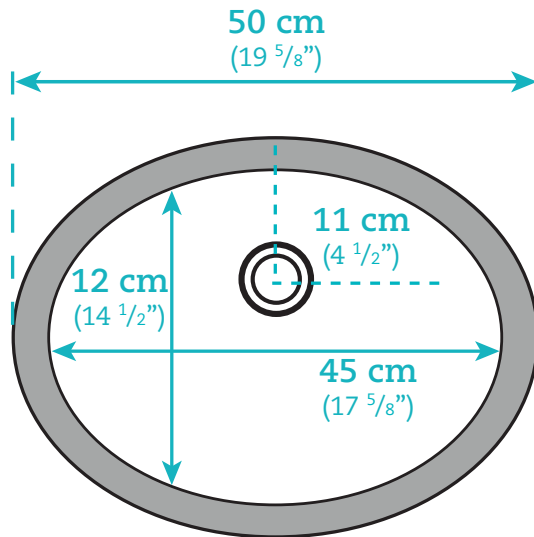

AKK9114

Lavabo sous-comptoir *Undermount Basin*

AKK9114

Dimensions

**Lavabo ovale sous-comptoir/
Undermount Oval Sink**

Largeur / Width

Extérieure / Exterior
50 cm / 19 ⁵/₈"

Intérieure / Interior
45 cm / 17 ⁵/₈"

Profondeur / Depth

Extérieure / Exterior
40 cm / 15 ³/₄"

Intérieure / Interior
12 cm / 14 ¹/₂"

Hauteur / Height

20 cm / 7 ⁷/₈"

Caractéristiques

- Porcelaine de qualité supérieure
- Couleur ultra blanche
- Avec trop plein

Features

- High quality porcelain
- Ultra white color
- With overflow

Les images, illustrations et mesures qui se retrouvent dans ce cartable de produits sont à titre indicatif seulement. Le fabricant ne peut être tenu responsable des changements.

Photos, illustrations, and measurements are for informational purposes only. Manufacturer cannot be held responsible for any subsequent changes.