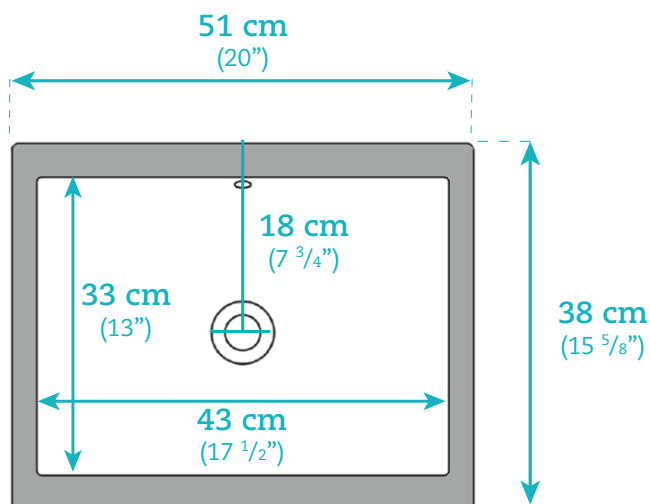

Lavabo sous-comptoir

AKK9122

Undermount Basin

AKK9122

Dimensions

**Lavabo rectangulaire
sous-comptoir /
Undermount Rectangular Sink**

Largeur / Width

Extérieure / Exterior
51 cm / 20"

Intérieure / Interior
43 cm / 17 1/2"

Profondeur / Depth

Extérieure / Exterior
38 cm / 15 5/8"

Intérieure / Interior
33 cm / 13"

Hauteur / Height

15 cm / 6 7/8"

Caractéristiques

- Porcelaine de qualité supérieure
- Couleur ultra blanche
- Avec trop plein