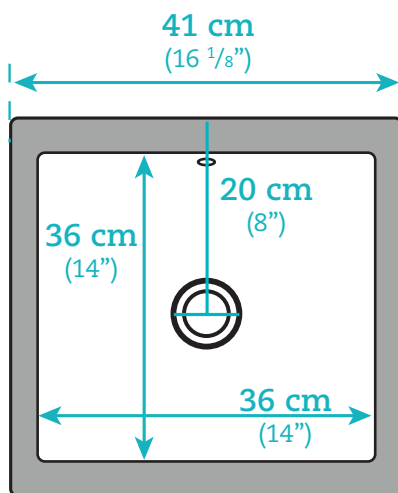

AKK9126

Lavabo sous-comptoir Undermount Basin

AKK9126

Dimensions

**Lavabo carré sous-comptoir/
Undermount Square Sink**

Largeur / Width

Extérieure / Exterior
41 cm / 16 1/8"
Intérieure / Interior
36 cm / 14"

Profondeur / Depth

Extérieure / Exterior
41 cm / 16 1/8"
Intérieure / Interior
36 cm / 14"

Hauteur / Height

19 cm / 7 1/2"

Caractéristiques

- Porcelaine de qualité supérieure
- Couleur ultra blanche
- Avec trop plein

Photos, illustrations, and measurements are for informational purposes only. Manufacturer cannot be held responsible for any subsequent changes.