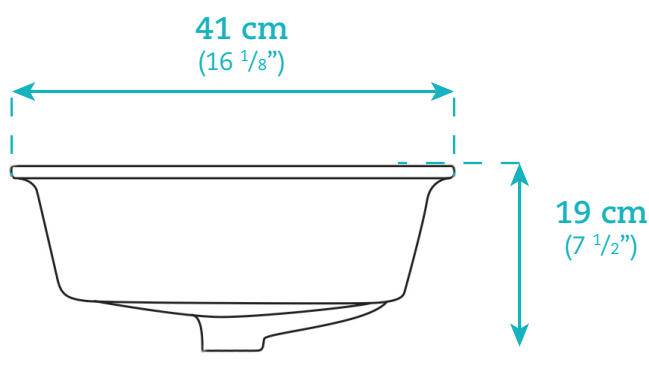

AKK9126

Lavabo sous-comptoir Undermount Basin

AKK9126

Dimensions

**Lavabo carré sous-comptoir/
Undermount Square Sink**

Largeur / Width

Extérieure / Exterior
41 cm / 16 1/8"
Intérieure / Interior
36 cm / 14"

Profondeur / Depth

Extérieure / Exterior
41 cm / 16 1/8"
Intérieure / Interior
36 cm / 14"

Hauteur / Height

19 cm / 7 1/2"

Caractéristiques

- Porcelaine de qualité supérieure
- Couleur ultra blanche
- Avec trop plein