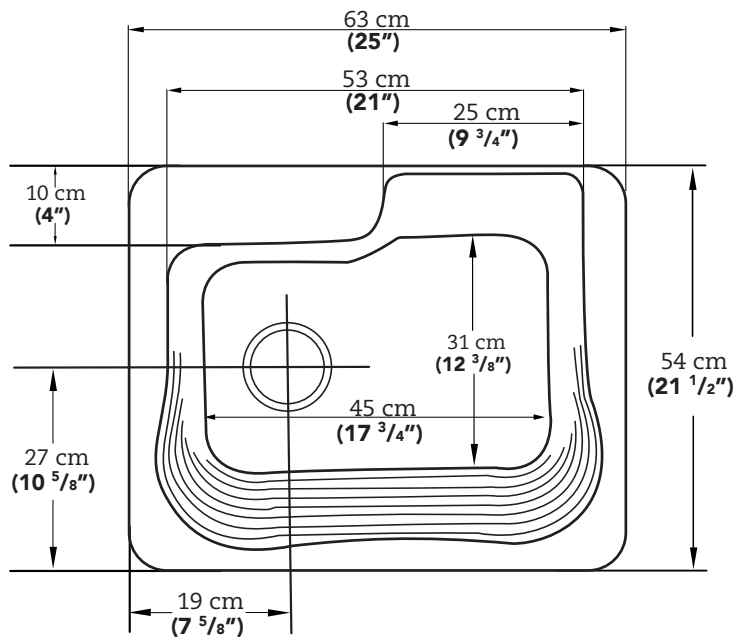

AKK2420WH

Dimensions de surface/Surface Dimensions : 63cm X 54 cm / 25" X 21 1/2" • Profondeur/Depth : 39cm / 15 1/2"

LAUNDRY ROOM SINK

FEATURES

- Built-in model
- Deep basin
- Left-hand drain
- Faucet deck on left side
- Gloss white acrylic
- Easy to clean
- Integrated wash board)

CUVE À LAVAGE

CARACTÉRISTIQUES

- Modèle pour encastrer
- Cuve profonde
- Drain à gauche
- Plage pour la robinetterie à gauche
- Acrylique blanc lustré
- Facile d'entretien
- Planche à laver intégrée