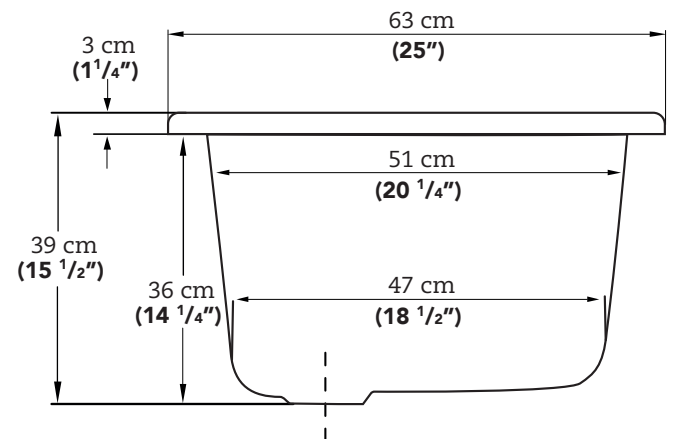

AKK2420WH

Dimensions de surface/Surface Dimensions : 63cm X 54 cm / 25" X 21 1/2" • Profondeur/Depth : 39cm / 15 1/2"

LAUNDRY ROOM SINK

FEATURES

- Built-in model
- Deep basin
- Left-hand drain
- Faucet deck on left side
- Gloss white acrylic
- Easy to clean
- Integrated wash board)

CUVE À LAVAGE

CARACTÉRISTIQUES

- Modèle pour encastrer
- Cuve profonde
- Drain à gauche
- Plage pour la robinetterie à gauche
- Acrylique blanc lustré
- Facile d'entretien
- Planche à laver intégrée