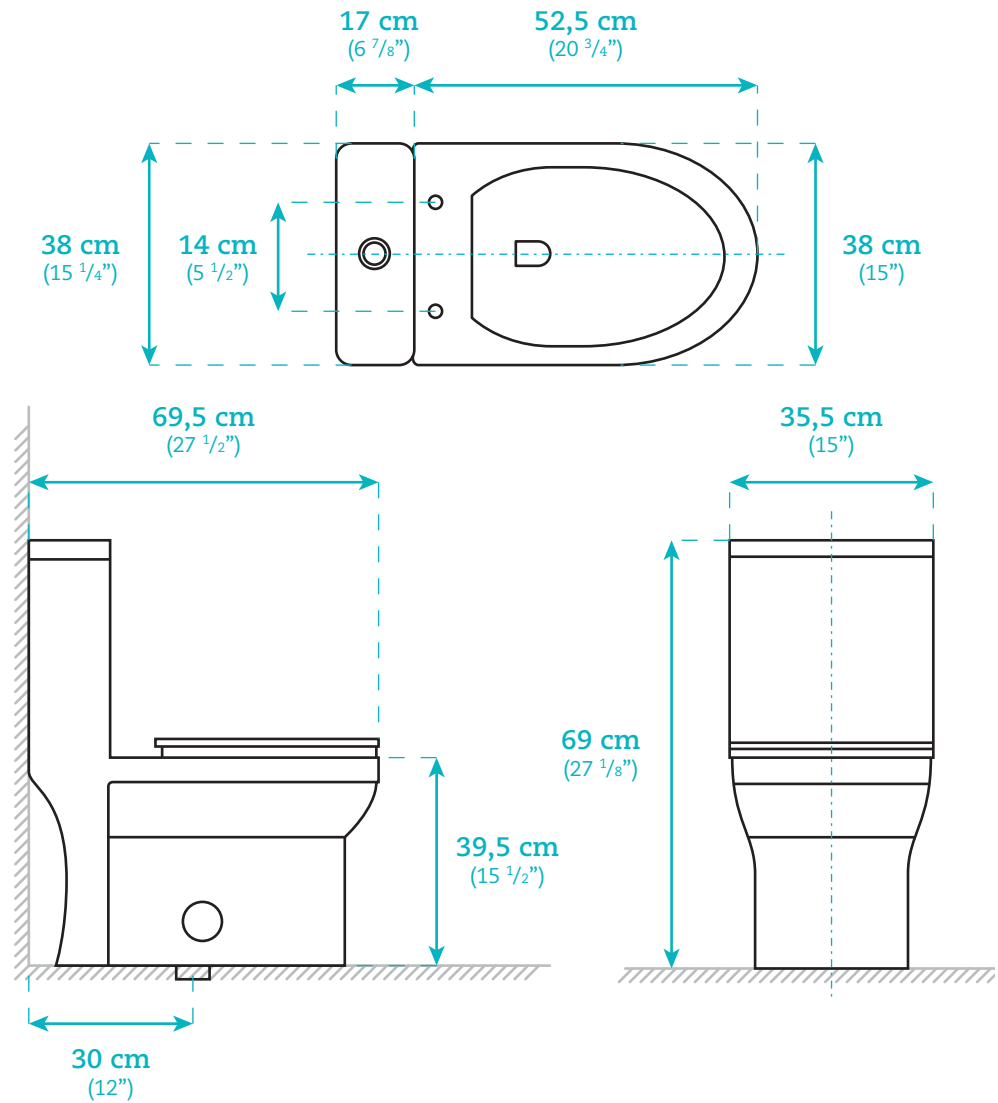

Toilette monopièce One-piece toilet

AKK0324

Dimensions

Largeur / Width
38 cm / 15 1/4"

Profondeur / Depth
69,5 cm / 27 3/8"

Hauteur / Height
70 cm / 27 1/4"

Caractéristiques

- Toilette monopièce haute performance à action siphonique
- Simple chasse (4,8Lpf)
- Actionneur par pression fini chrome situé sur le dessus
- Siège de luxe à fermeture lente et couvercles amovibles
- Porcelaine de qualité supérieure couleur ultra blanc

Features

- One-Piece Toilet high performance with siphonic action
- Single flush (4,8Lpf)
- Chrome finish top mounted push button actuator
- Includes slow close seat
- High quality ultra white porcelain