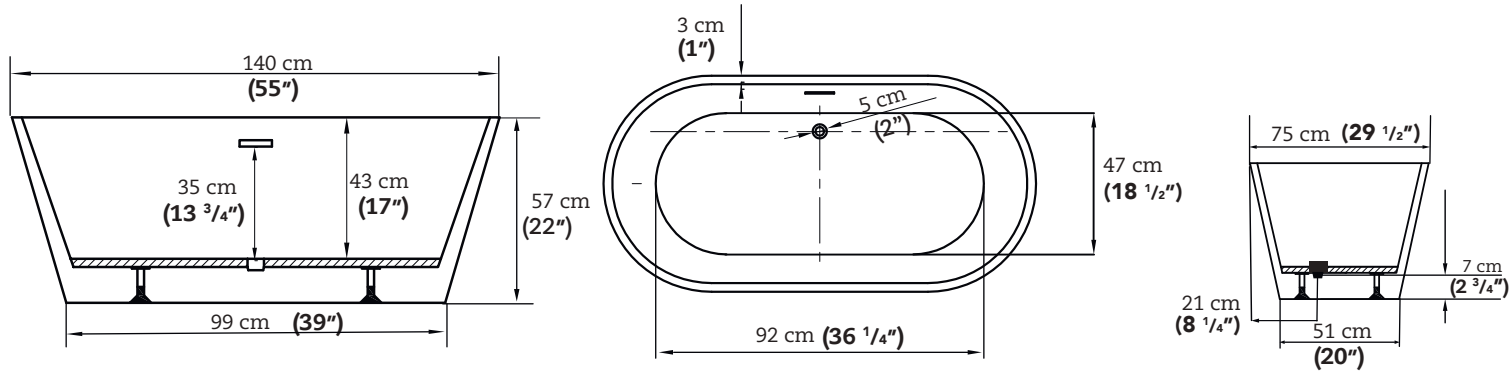

**AKK90314WH**

DIMENSIONS : Length/Longueur : 140cm / 55" • Width/Largeur : 75cm / 29 1/2" • Height/Hauteur : 57cm / 22"

**AKK93815WH**

DIMENSIONS : Length/Longueur : 150cm / 59" • Width/Largeur : 75cm / 29 1/2" • Height/Hauteur : 57cm / 22"

**AKK93815WH-BLKMAT****AKK93817WH**

DIMENSIONS : Length/Longueur : 170cm / 67" • Width/Largeur : 80cm / 31 1/2" • Height/Hauteur : 57cm / 22"

**AKK93817WH-BLKMAT****FEATURES**

- Acrylic product
- Deep soaking tub
- Integrated overflow
- Pop-up drain included
- High gloss white finish or matte black exterior

**CARACTÉRISTIQUES**

- Produit en acrylique
- Baignoire à cuve profonde
- Trop-plein intégré
- Drain de type « pop-up » inclus
- Fini blanc luisant ou avec extérieur noir mat