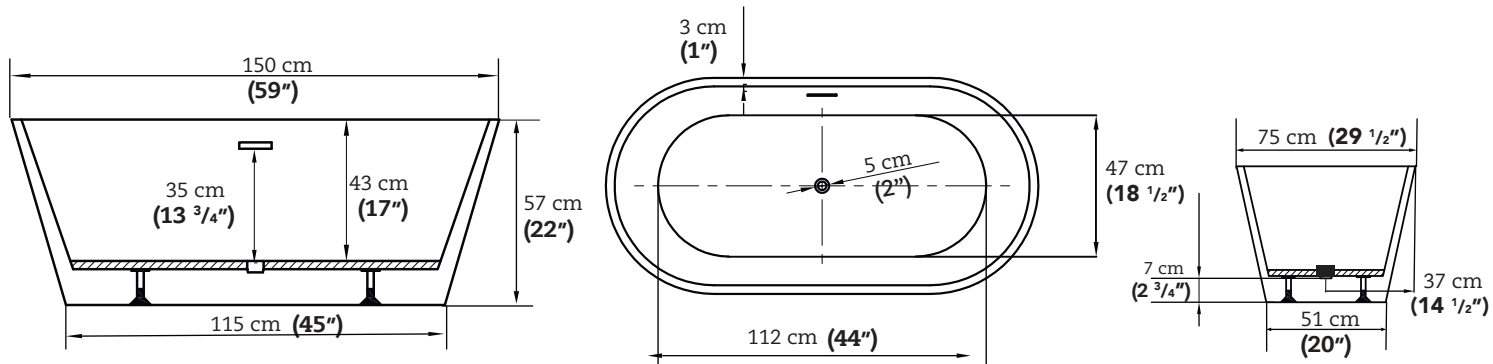

**AKK90314WH**

DIMENSIONS : Length/Longueur : 140cm / 55" • Width/Largeur : 75cm / 29 1/2" • Height/Hauteur : 57cm / 22"

**AKK93815WH**

DIMENSIONS : Length/Longueur : 150cm / 59" • Width/Largeur : 75cm / 29 1/2" • Height/Hauteur : 57cm / 22"

**AKK93815WH-BLKMAT****AKK93817WH**

DIMENSIONS : Length/Longueur : 170cm / 67" • Width/Largeur : 80cm / 31 1/2" • Height/Hauteur : 57cm / 22"

**AKK93817WH-BLKMAT****FEATURES**

- Acrylic product
- Deep soaking tub
- Integrated overflow
- Pop-up drain included
- High gloss white finish or matte black exterior

**CARACTÉRISTIQUES**

- Produit en acrylique
- Baignoire à cuve profonde
- Trop-plein intégré
- Drain de type « pop-up » inclus
- Fini blanc luisant ou avec extérieur noir mat