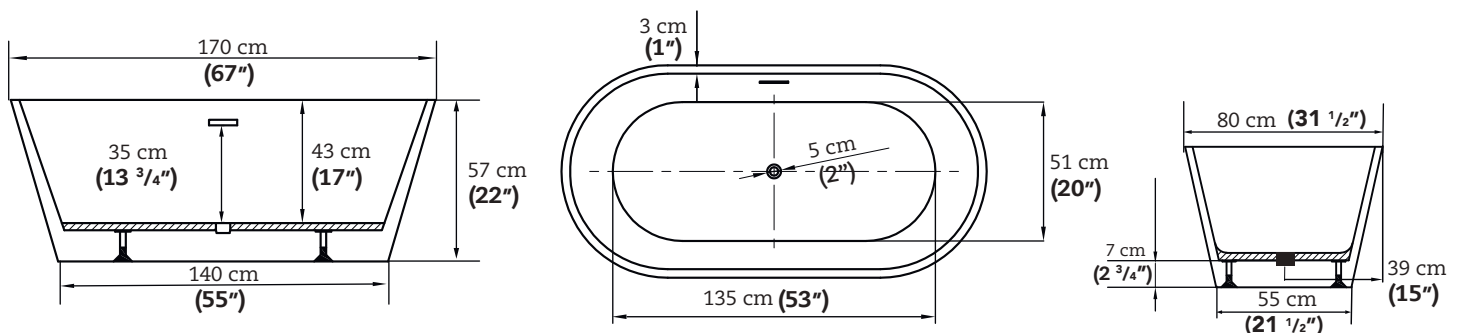

**AKK90314WH**

DIMENSIONS : Length/Longueur : 140cm / 55" • Width/Largeur : 75cm / 29 1/2" • Height/Hauteur : 57cm / 22"

**AKK93815WH**

DIMENSIONS : Length/Longueur : 150cm / 59" • Width/Largeur : 75cm / 29 1/2" • Height/Hauteur : 57cm / 22"

**AKK93815WH-BLKMAT****AKK93817WH**

DIMENSIONS : Length/Longueur : 170cm / 67" • Width/Largeur : 80cm / 31 1/2" • Height/Hauteur : 57cm / 22"

**AKK93817WH-BLKMAT****FEATURES**

- Acrylic product
- Deep soaking tub
- Integrated overflow
- Pop-up drain included
- High gloss white finish or matte black exterior

**CARACTÉRISTIQUES**

- Produit en acrylique
- Baignoire à cuve profonde
- Trop-plein intégré
- Drain de type « pop-up » inclus
- Fini blanc luisant ou avec extérieur noir mat