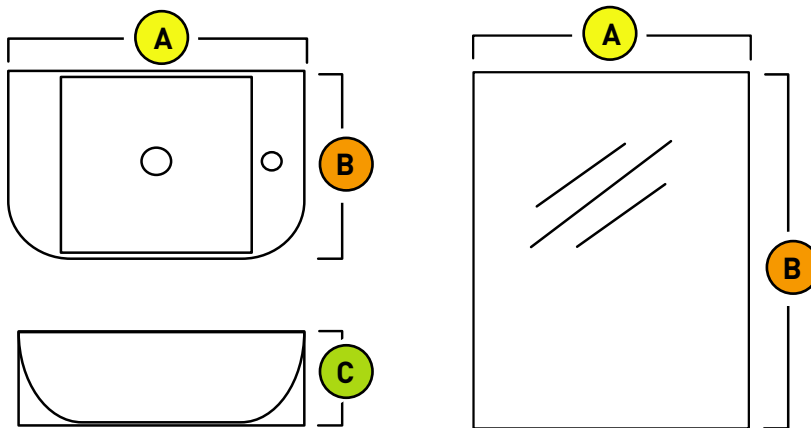

VECO 45

WALLMOUNTED VANITY
WITH BUILT-IN PORCELAIN
SINGLE HOLE SINK IN GLOSSY
WHITE FINISH, SINGLE DOOR
AND MIRROR.

FEATURES

Melamine with a texture finish for the natural oak color.

Slow closure door with brush nickel handle finish.

Including wall mirror.

Glossy white porcelain sink with hole for faucet on right side only.

VANITÉ MURALE AVEC LAVABO
MONOTROU INTÉGRÉ EN
PORCELAINE BLANC LUSTRÉ
PORTE SIMPLE ET MIROIR.

CARACTÉRISTIQUES

Mélamine au fini texturé pour la couleur chêne naturel .

Porte à fermeture lente avec poignée finie nickel brossée.

Incluant miroir mural

Lavabo de porcelaine blanc lustré avec orifice pour robinet à droite seulement.

01

Glossy White
Blanc lustré

24

Natural Oak
Chêne naturel

MODELS MODÈLES		A	B	C	COLOR COULEUR
AKKVECK45-01		43 cm 17 po	21 cm 8 1/4 po	56 cm 22 po	Glossy White Blanc lustré
AKKVECK45-24		43 cm 17 po	21 cm 8 1/4 po	56 cm 22 po	Natural Oak Chêne naturel
SINK/LAVABO	INCLUDED INCLUS	45 cm 17 3/4 po	31 cm 12 1/4 po	12 cm 4 3/4 po	Blanc lustré Glossy white
MIRROR/MIROIR	INCLUDED INCLUS	45 cm 17 3/4 po	70 cm 27 1/2 po		