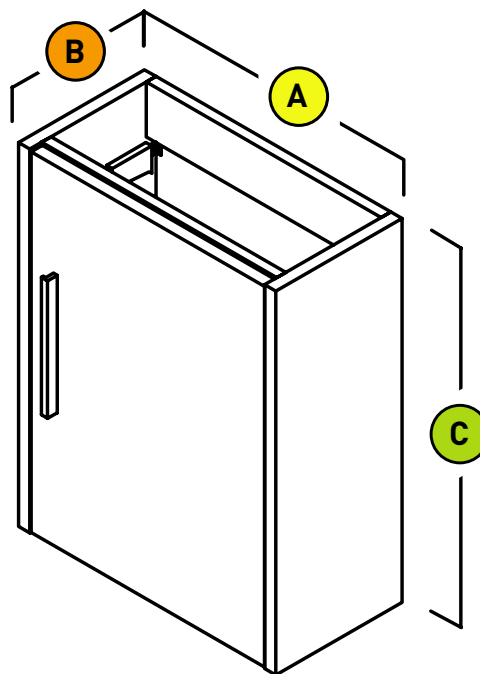

VECO 45

WALLMOUNTED VANITY
WITH BUILT-IN PORCELAIN
SINGLE HOLE SINK IN GLOSSY
WHITE FINISH, SINGLE DOOR
AND MIRROR.

FEATURES

Melamine with a texture finish for the natural oak color.

Slow closure door with brush nickel handle finish.

Including wall mirror.

Glossy white porcelain sink with hole for faucet on right side only.

VANITÉ MURALE AVEC LAVABO
MONOTROU INTÉGRÉ EN
PORCELAINE BLANC LUSTRÉ
PORTE SIMPLE ET MIROIR.

CARACTÉRISTIQUES

Mélamine au fini texturé pour la couleur chêne naturel .

Porte à fermeture lente avec poignée finie nickel brossée.

Incluant miroir mural

Lavabo de porcelaine blanc lustré avec orifice pour robinet à droite seulement.

01

Glossy White
Blanc lustré

24

Natural Oak
Chêne naturel