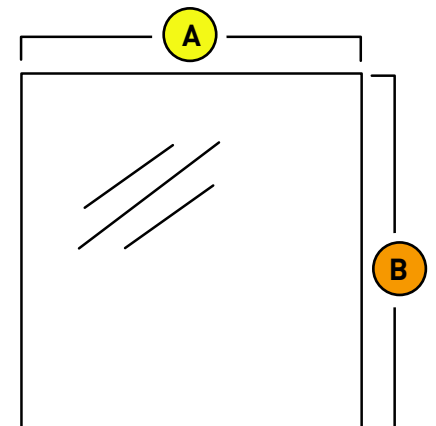

VECO 55

WALLMOUNTED VANITY
WITH BUILT-IN PORCELAIN
SINGLE HOLE SINK IN GLOSSY
WHITE FINISH, SINGLE DOOR
AND MIRROR.

FEATURES

Melamine with a texture finish for the natural oak color.

Two slow closure doors with brush nickel handle finish.

Including wall mirror.

Glossy white porcelain sink.

VANITÉ MURALE AVEC LAVABO
MONOTROU INTÉGRÉ EN
PORCELAINE BLANC LUSTRÉ
PORTE SIMPLE ET MIROIR.

CARACTÉRISTIQUES

Mélamine au fini texturé pour la couleur chêne naturel.

Porte double à fermeture lente avec poignée finie nickel brossée.

Incluant miroir mural.

Lavabo de porcelaine blanc lustré.

01

Glossy White
Blanc lustré

24

Natural Oak
Chêne naturel

MODELS MODÈLES		A	B	C	COLOR COULEUR
AKKVECK55-01		54 cm 21 po	27 cm 10 1/2 po	56 cm 22 po	Glossy White Blanc lustré
AKKVECK55-24		54 cm 21 po	27 cm 10 1/2 po	56 cm 22 po	Natural Oak Chêne naturel
SINK/LAVABO	INCLUDED INCLUS	55 cm 21 1/2 po	37 cm 14 1/2 po	12 cm 4 3/4 po	Blanc lustré Glossy white
MIRROR/MIROIR	INCLUDED INCLUS	55 cm 21 1/2 po	70 cm 27 1/2 po		