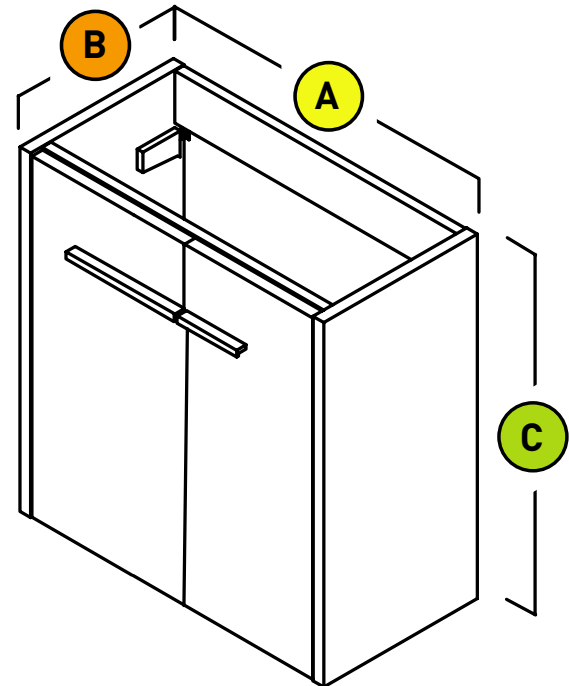

VECO 55

WALLMOUNTED VANITY
WITH BUILT-IN PORCELAIN
SINGLE HOLE SINK IN GLOSSY
WHITE FINISH, SINGLE DOOR
AND MIRROR.

FEATURES

Melamine with a texture finish for the natural oak color.

Two slow closure doors with brush nickel handle finish.

Including wall mirror.

Glossy white porcelain sink.

VANITÉ MURALE AVEC LAVABO
MONOTROU INTÉGRÉ EN
PORCELAINE BLANC LUSTRÉ
PORTE SIMPLE ET MIROIR.

CARACTÉRISTIQUES

Mélamine au fini texturé pour la couleur chêne naturel.

Porte double à fermeture lente avec poignée finie nickel brossée.

Incluant miroir mural.

Lavabo de porcelaine blanc lustré.

01

Glossy White
Blanc lustré

24

Natural Oak
Chêne naturel

MODELS MODÈLES		A	B	C	COLOR COULEUR
AKKVECK55-01		54 cm 21 po	27 cm 10 1/2 po	56 cm 22 po	Glossy White Blanc lustré
AKKVECK55-24		54 cm 21 po	27 cm 10 1/2 po	56 cm 22 po	Natural Oak Chêne naturel
SINK/LAVABO	INCLUDED INCLUS	55 cm 21 1/2 po	37 cm 14 1/2 po	12 cm 4 3/4 po	Blanc lustré Glossy white
MIRROR/MIROIR	INCLUDED INCLUS	55 cm 21 1/2 po	70 cm 27 1/2 po		