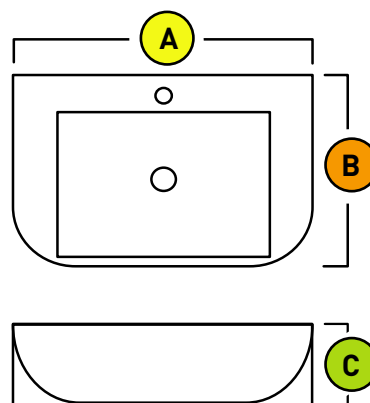

VECO 55

WALLMOUNTED VANITY
WITH BUILT-IN PORCELAIN
SINGLE HOLE SINK IN GLOSSY
WHITE FINISH, SINGLE DOOR
AND MIRROR.

FEATURES

Melamine with a texture finish for the natural oak color.

Two slow closure doors with brush nickel handle finish.

Including wall mirror.

Glossy white porcelain sink.

VANITÉ MURALE AVEC LAVABO
MONOTROU INTÉGRÉ EN
PORCELAINE BLANC LUSTRÉ
PORTE SIMPLE ET MIROIR.

CARACTÉRISTIQUES

Mélamine au fini texturé pour la couleur chêne naturel.

Porte double à fermeture lente avec poignée finie nickel brossée.

Incluant miroir mural.

Lavabo de porcelaine blanc lustré.

01

Glossy White
Blanc lustré

24

Natural Oak
Chêne naturel

MODELS MODÈLES		A	B	C	COLOR COULEUR
AKKVECK55-01		54 cm 21 po	27 cm 10 1/2 po	56 cm 22 po	Glossy White Blanc lustré
AKKVECK55-24		54 cm 21 po	27 cm 10 1/2 po	56 cm 22 po	Natural Oak Chêne naturel
SINK/LAVABO	INCLUDED INCLUS	55 cm 21 1/2 po	37 cm 14 1/2 po	12 cm 4 3/4 po	Blanc lustré Glossy white
MIRROR/MIROIR	INCLUDED INCLUS	55 cm 21 1/2 po	70 cm 27 1/2 po		