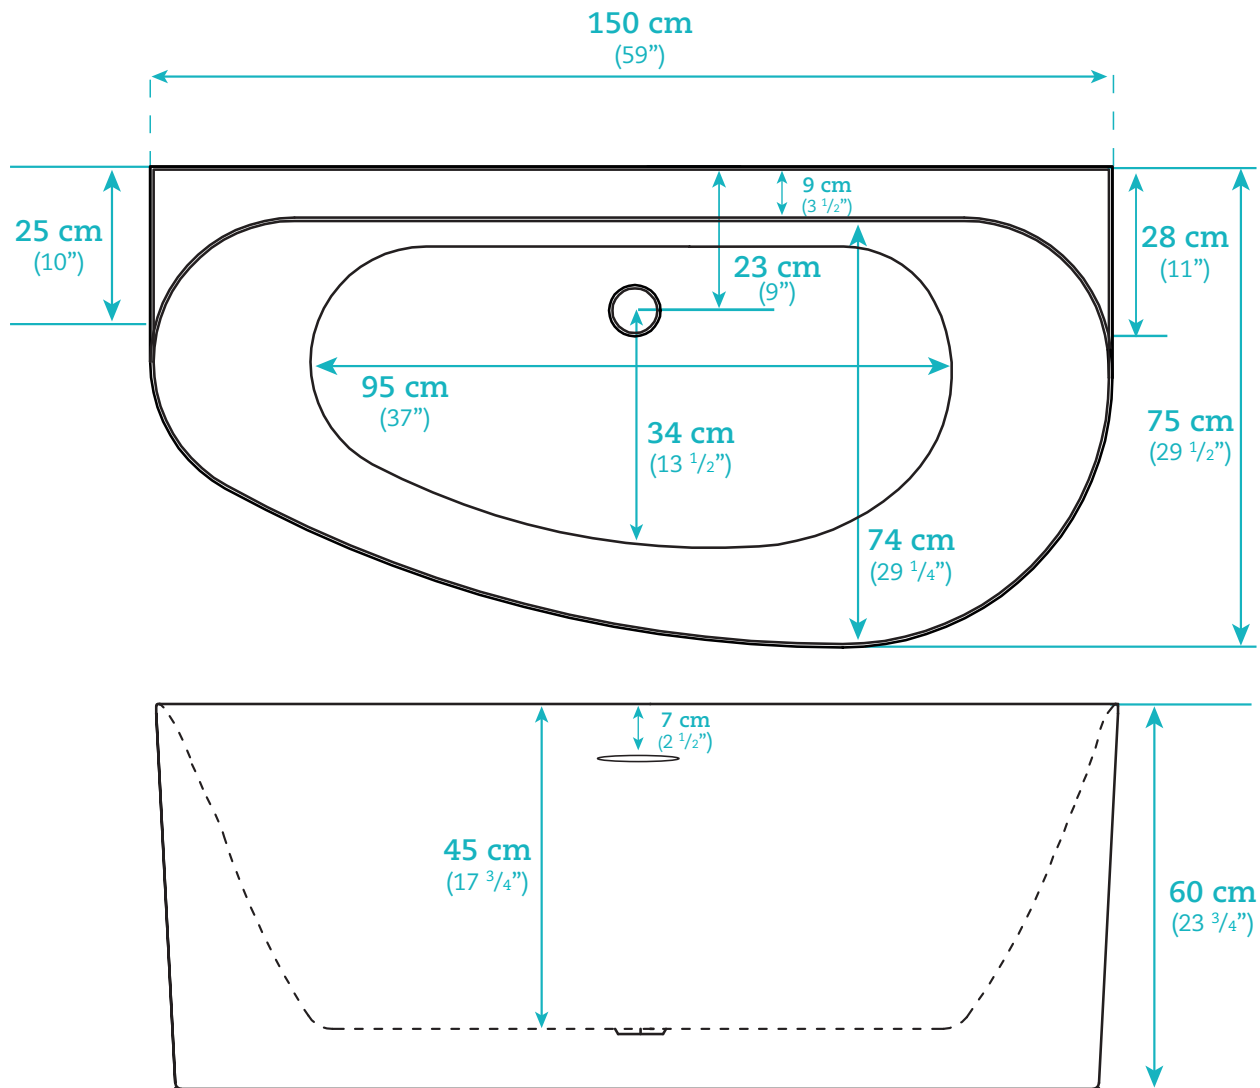

## Baignoire murale autoportante Freestanding wall bathtub

AKK138575L-WH

AKK138575R-WH

### Dimensions

**Longueur / Length**

**Haut/Top:** 150 cm / 59"

**Largeur / Width**

**Haut/Top:** 75 cm / 29 1/2"

**Hauteur / Height**

60 cm / 23 3/4"

### Caractéristiques

- Produit en acrylique
- Baignoire à cuve profonde
- Trop-plein intégré
- Drain de type « pop-up » inclus
- Offert en fini blanc très luisant
- Pieds de nivellement (qté.4)