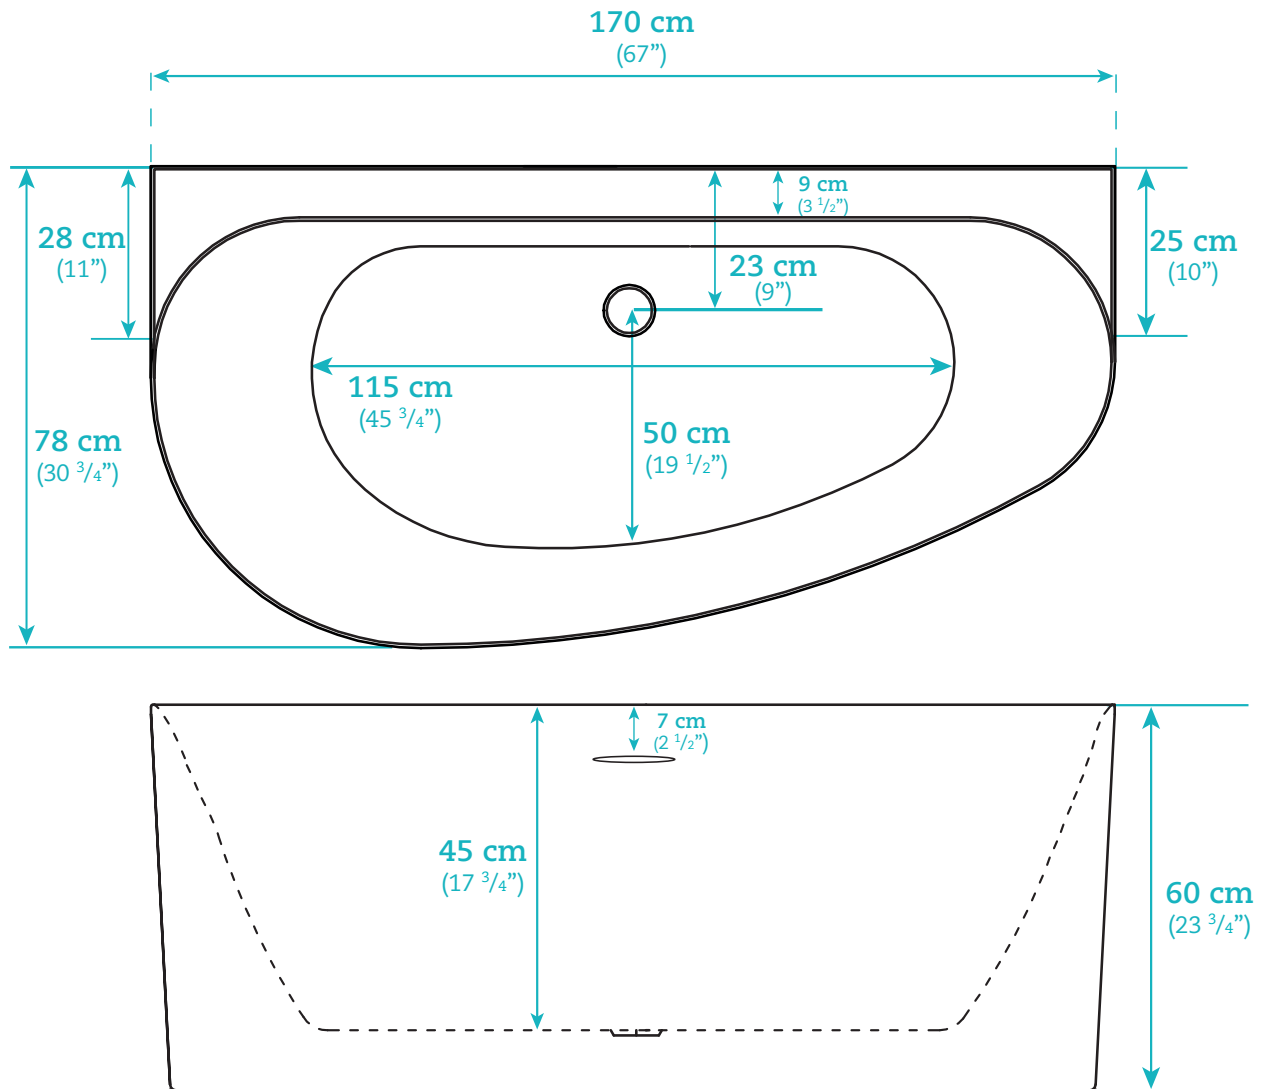

Baignoire murale autoportante

Freestanding wall bathtub

ECKO

AKK138778L-WH

AKK138778R-WH

Dimensions

Longueur / Length

Haut/Top: 170 cm / 67"

Largeur / Width

Haut/Top: 78 cm / 30 3/4"

Hauteur / Height

60 cm / 23 3/4"

Caractéristiques

- Produit en acrylique
- Baignoire à cuve profonde
- Trop-plein intégré
- Drain de type « pop-up » inclus
- Offert en fini blanc très luisant
- Pieds de nivellement (qté.4)

Features

- Product made of acrylic
- Deep bathtub
- Built-in overflow
- Pop-up drain included
- Available in a super glossy white finish
- Adjustable leveling legs (qt.4)