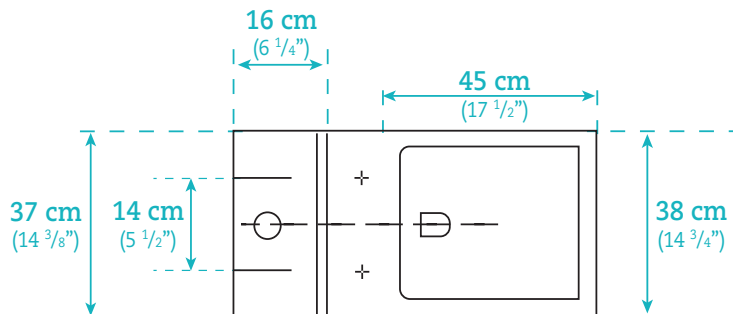

FL

Toilette monopièce One-piece toilet

AKK0329DF

AKK0329DFMB
(noir mat, matte black)

Dimensions

Largeur / Width
38 cm / 14 3/4"

Profondeur / Depth
72 cm / 28"

Hauteur / Height
74 cm / 29 1/8"

Caractéristiques

- Toilette monopièce double chasse à action siphonique (4 – 6 Lpf)
- Actionneur par pression fini chrome situé sur le dessus
- Siège de luxe à fermeture lente et couvercles amovibles
- Porcelaine de qualité supérieure couleur blanc lustré ou noir mat

Features

- One-piece dual flush Toilet with siphonic action (4 – 6 Lpf)
- Chrome finish top mounted push button actuator
- Deluxe seat with slow closure and removable covers
- High-quality porcelain high-gloss white or matt black