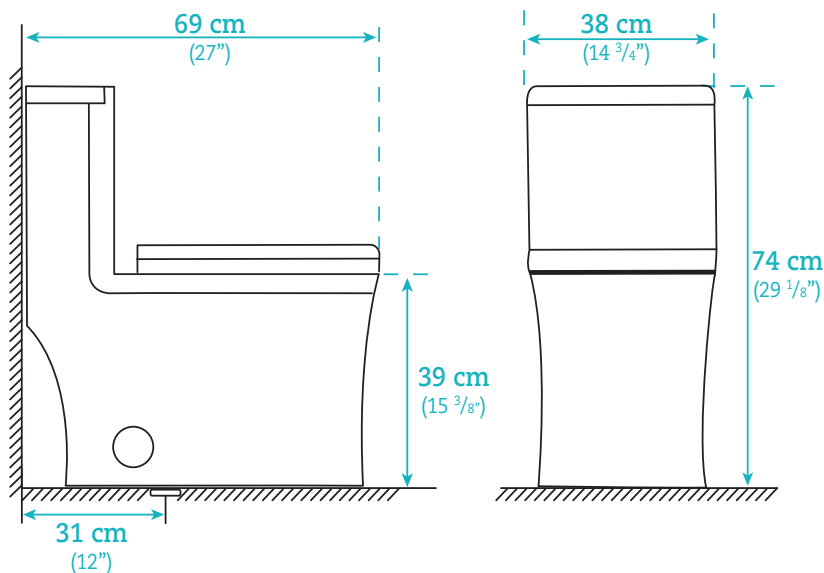

FL

Toilette monopièce One-piece toilet

AKK0329DF

AKK0329DFMB
(noir mat, matte black)

Dimensions

Largeur / Width
38 cm / 14 3/4"

Profondeur / Depth
72 cm / 28"

Hauteur / Height
74 cm / 29 1/8"

Caractéristiques

- Toilette monopièce double chasse à action siphonique (4 – 6 Lpf)
- Actionneur par pression fini chrome situé sur le dessus
- Siège de luxe à fermeture lente et couvercles amovibles
- Porcelaine de qualité supérieure couleur blanc lustré ou noir mat

Features

- One-piece dual flush Toilet with siphonic action (4 – 6 Lpf)
- Chrome finish top mounted push button actuator
- Deluxe seat with slow closure and removable covers
- High-quality porcelain high-gloss white or matt black