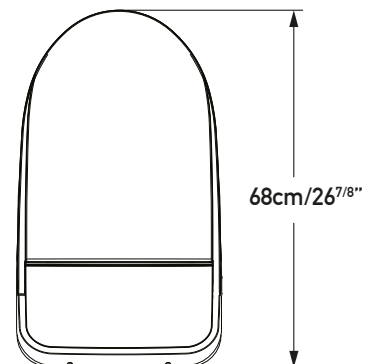

AKK-IQ

Dimensions

Width

40 cm / 15 1/2"

Depth

68 cm / 26 7/8"

Height

50 cm / 19 1/5"