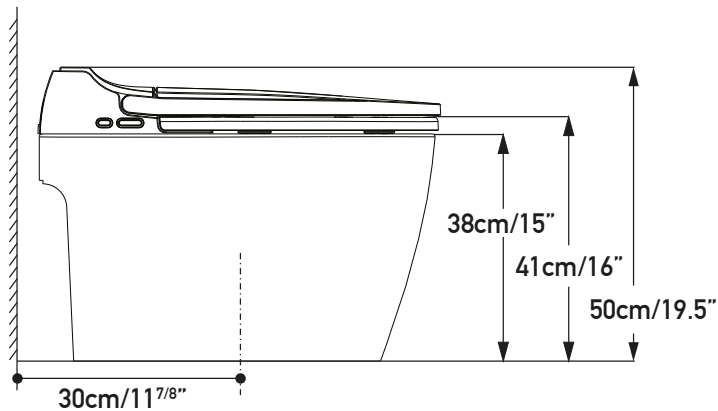

AKK-IQ

Dimensions

Width

40 cm / 15 1/2"

Depth

68 cm / 26 7/8"

Height

50 cm / 19 1/5"