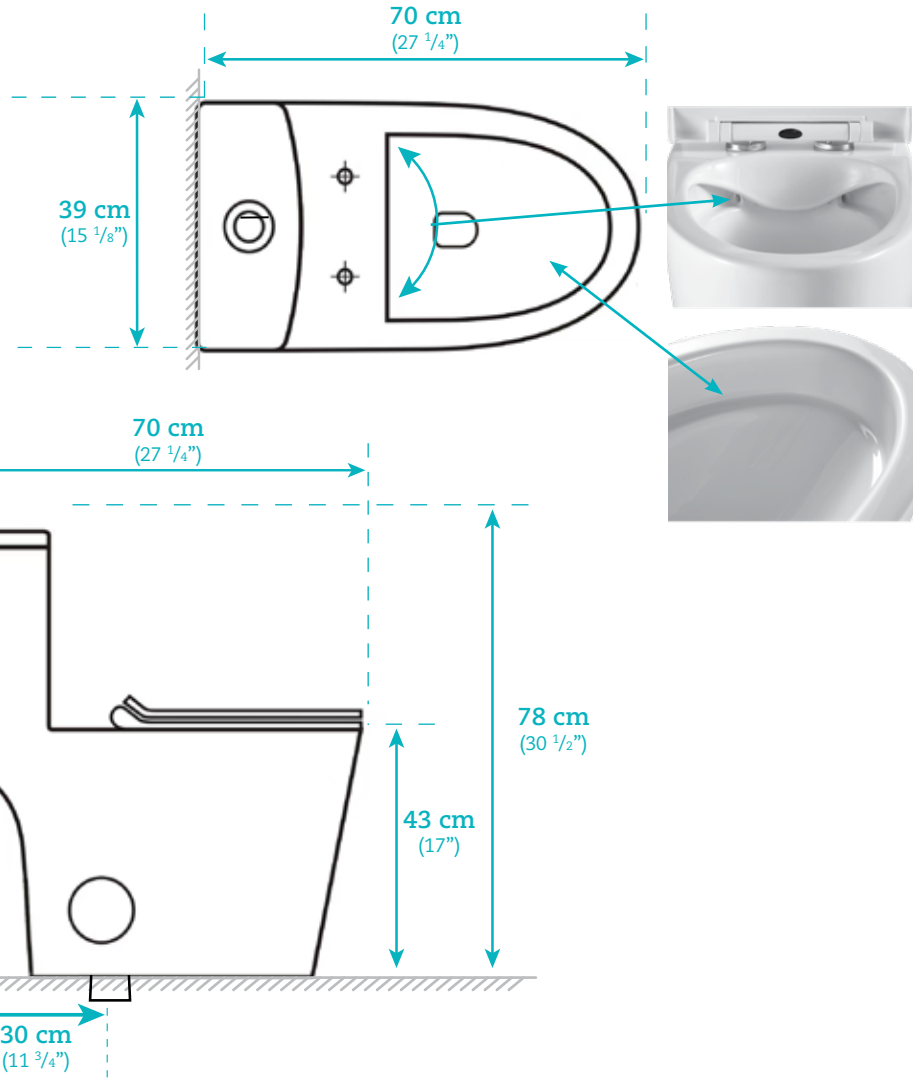

## Toilette monopièce One-piece toilet

**AKK0301DF**

### Dimensions

**Largeur / Width**  
43 cm / 17"

**Profondeur / Depth**  
70 cm / 27 1/4"

**Hauteur / Height**  
78 cm / 30 1/2"

### Caractéristiques

- Toilette monopièce double chasse à action tronado (4 – 6 Lpf)
- Cuvette aux parois lisses sans bride
- Actionneur par pression fini chrome situé sur le dessus
- Siège de luxe à fermeture lente et couvercles amovibles
- Porcelaine blanche lustrée de qualité supérieure

### Features

- One-piece dual flush Toilet with tronado action (4 – 6 Lpf)
- Rimless Bowl without flange
- Chrome finish top mounted push button actuator
- Deluxe seat with slow closure and removable covers
- High quality glossy white porcelain