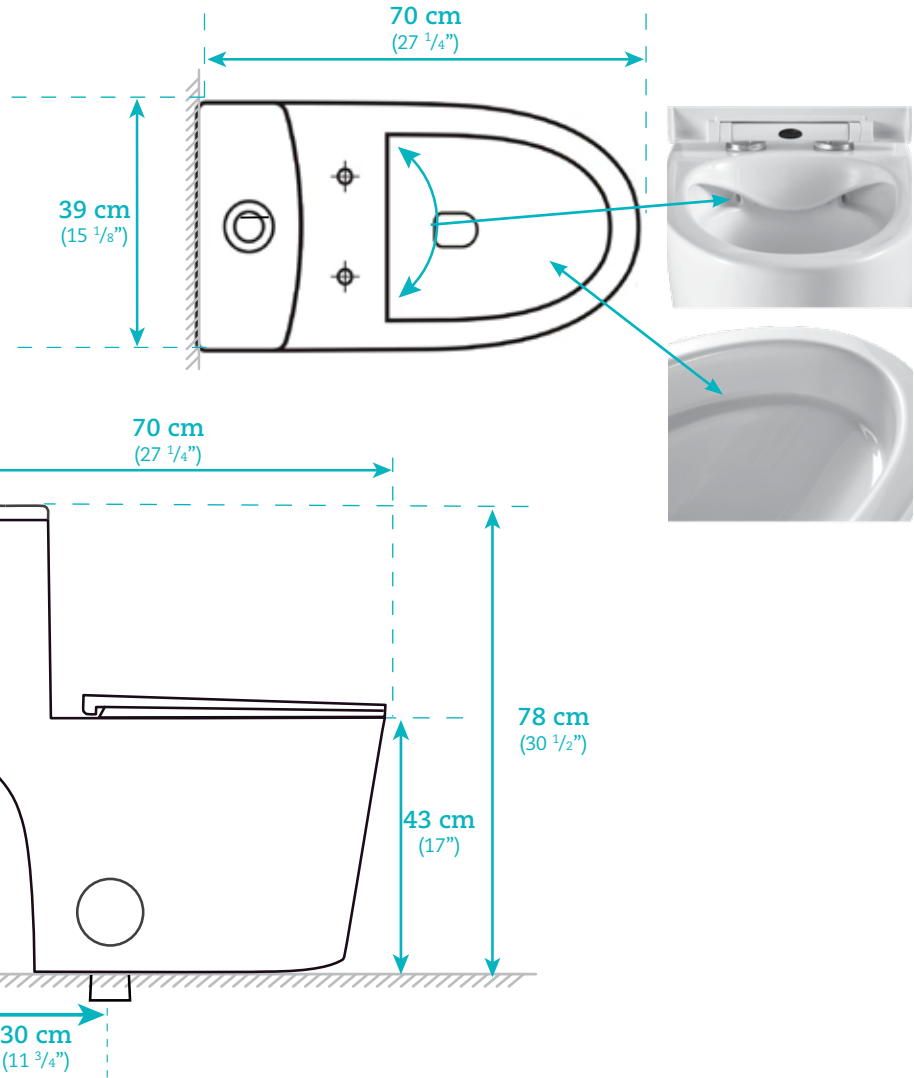

CYKLON¹

Toilette monopièce One-piece toilet

AKK0301DF

Dimensions

Largeur / Width
43 cm / 17"

Profondeur / Depth
70 cm / 27 1/4"

Hauteur / Height
78 cm / 30 1/2"

Caractéristiques

- Toilette monopièce double chasse à action tornade (4 – 6 Lpf)
- Cuvette aux parois lisses sans bride
- Actionneur par pression fini chrome situé sur le dessus
- Siège de luxe à fermeture lente et couvercles amovibles
- Porcelaine blanche lustrée de qualité supérieure

Features

- One-piece dual flush Toilet with tronado action (4 – 6 Lpf)
- Rimless Bowl without flange
- Chrome finish top mounted push button actuator
- Deluxe seat with slow closure and removable covers
- High quality glossy white porcelain

Les images, illustrations et mesures qui se retrouvent dans ce cartable de produits sont à titre indicatif seulement. Le fabricant ne peut être tenu responsable des changements.

Pictures, illustrations and measures are made available only for information purpose. The manufacturer can not be held responsible for changes.