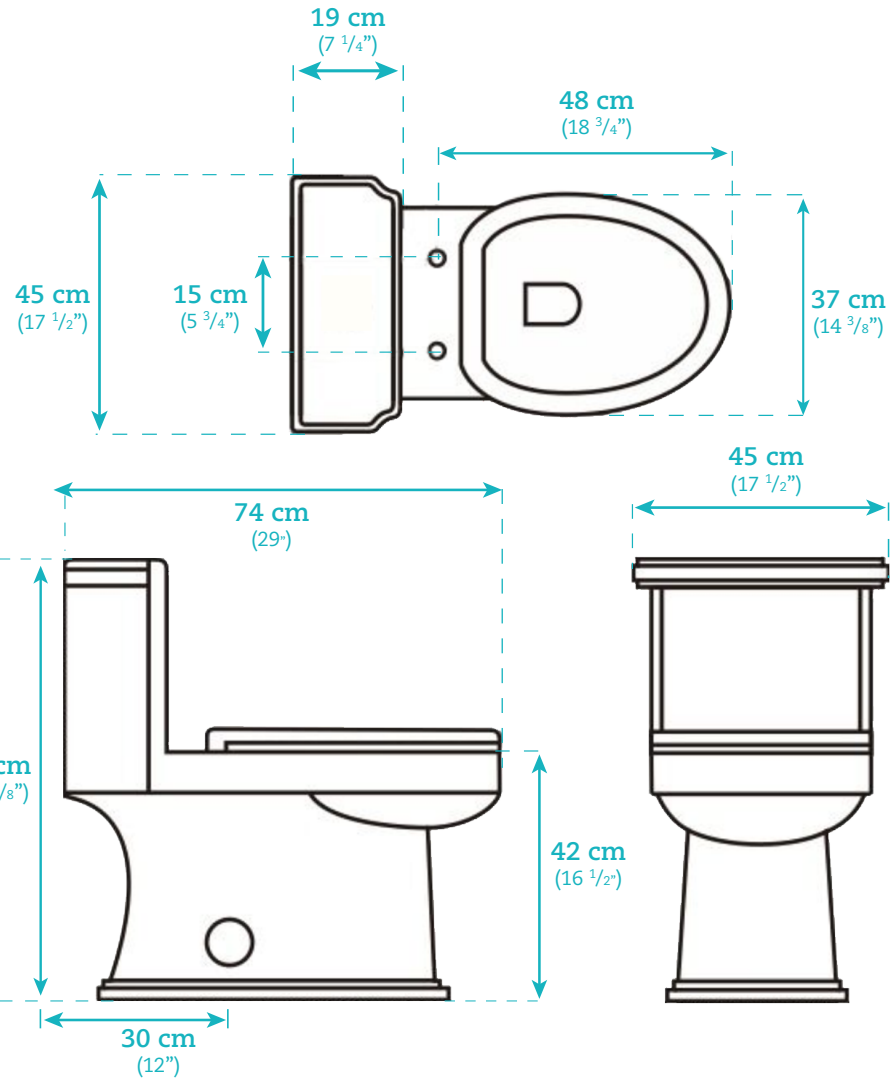

Regency

Toilette monopièce One-piece toilet

AKK0355S

Dimensions

Largeur / Width

45 cm / 17 1/2"

Profondeur / Depth

74 cm / 29"

Hauteur / Height

72 cm / 28 5/8"

Caractéristiques

- Toilette monopièce allongée à action siphonique.
- Hauteur idéale 16 1/2".
- Simple chasse (2"), à faible consommation (4.8 Lpf).
- Levier de déclenchement en métal fini chrome.
- Siège de luxe à fermeture lente et couvercles amovibles.
- Porcelaine de qualité supérieure couleur ultra blanc.

Features

- One-Piece Elongated Toilet with siphonic action.
- Perfect Height 16 1/2".
- Single flush (2") low water consumption (4.8 Lpf).
- Chrome finish metal lever handle.
- Includes slow close seat.
- Deluxe seat with slow closure and removable covers.