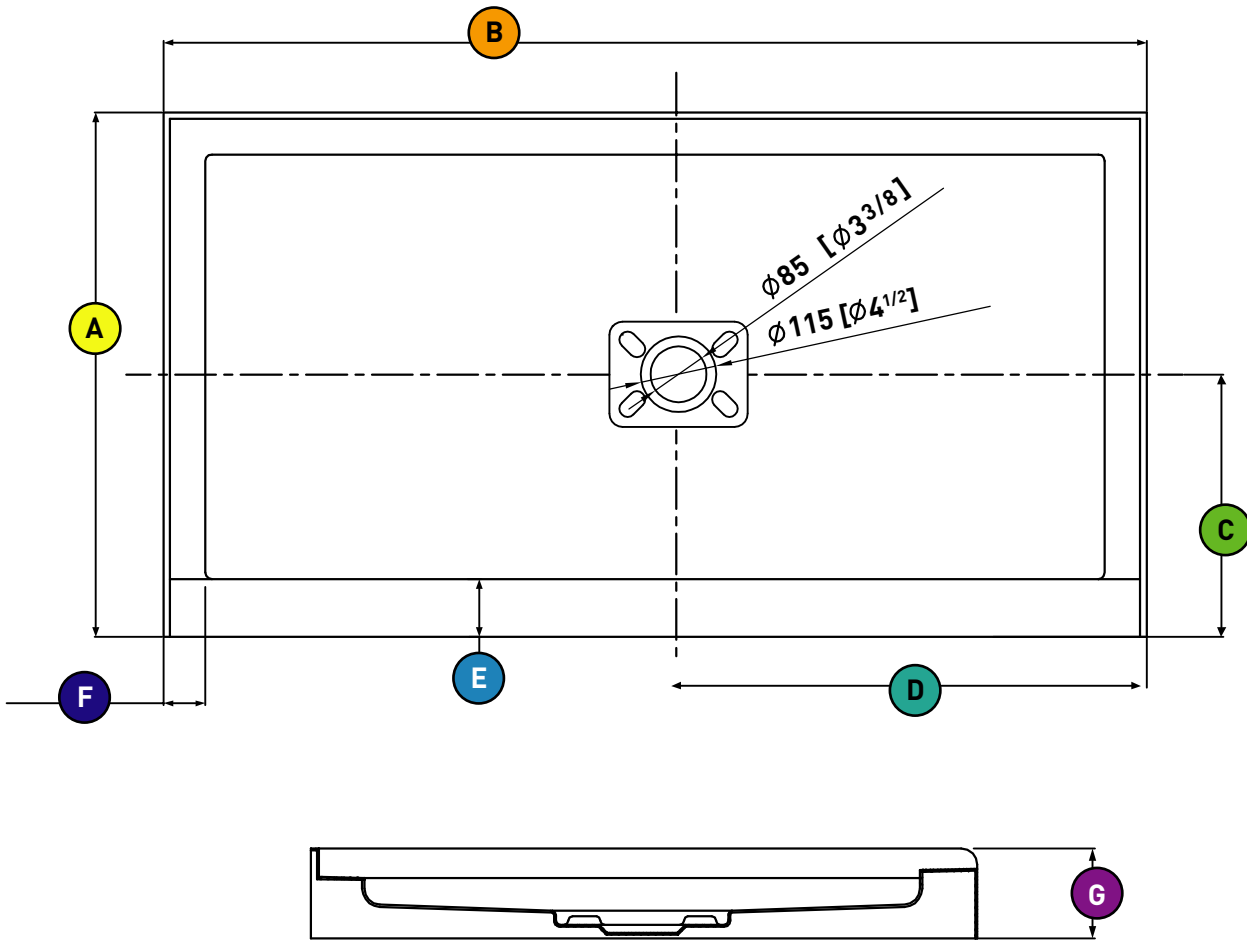

**AKKB4832DCSWH | AKKB4836DCSWH | AKKB6036DCSWH**

MODELS FOR ALCOVE INSTALLATION WITH CENTER DRAIN - MODÈLES POUR INSTALLATION EN ALCÔVE ET DRAIN AU CENTRE

MODELS MODÈLES	A	B	C	D	E	F	G	
AKKB4832DCSWH	813 mm 32 po	1220 mm 48 po	406 mm 16 po	610 mm 24 po	80 mm 3 <sup>1</sup> / <sub>8</sub> po	55 mm 2 <sup>1</sup> / <sub>8</sub> po	110 mm 4 <sup>3</sup> / <sub>8</sub> po	- - 210 mm 8 <sup>1</sup> / <sub>4</sub> po ↓ 160 mm 6 <sup>1</sup> / <sub>4</sub> po
AKKB4836DCSWH	905 mm 35 <sup>5</sup> / <sub>8</sub> po	1210 mm 47 <sup>5</sup> / <sub>8</sub> po	452 mm 17 <sup>7</sup> / <sub>8</sub> po	605 mm 23 <sup>7</sup> / <sub>8</sub> po	70 mm 2 <sup>3</sup> / <sub>4</sub> po	55 mm 2 <sup>1</sup> / <sub>8</sub> po	75 mm 3 po	
AKKB6036DCSWH	905 mm 35 <sup>5</sup> / <sub>8</sub> po	1515 mm 59 <sup>5</sup> / <sub>8</sub> po	452 mm 17 <sup>13</sup> / <sub>16</sub> po	757 mm 29 <sup>13</sup> / <sub>16</sub> po	70 mm 2 <sup>3</sup> / <sub>4</sub> po	55 mm 2 <sup>3</sup> / <sub>16</sub> po	80 mm 3 <sup>1</sup> / <sub>8</sub> po	

Les mesures peuvent varier de + ou - 1/4" - Measurements can vary from + or - 1/4"

Pictures, illustrations and measures are made available only for information purpose. The manufacturer can not be held responsible for any subsequent changes.  
Les images, illustrations et mesures qui se retrouvent dans ce document sont à titre indicatif seulement. Le fabricant ne peut être tenu responsable des changements.