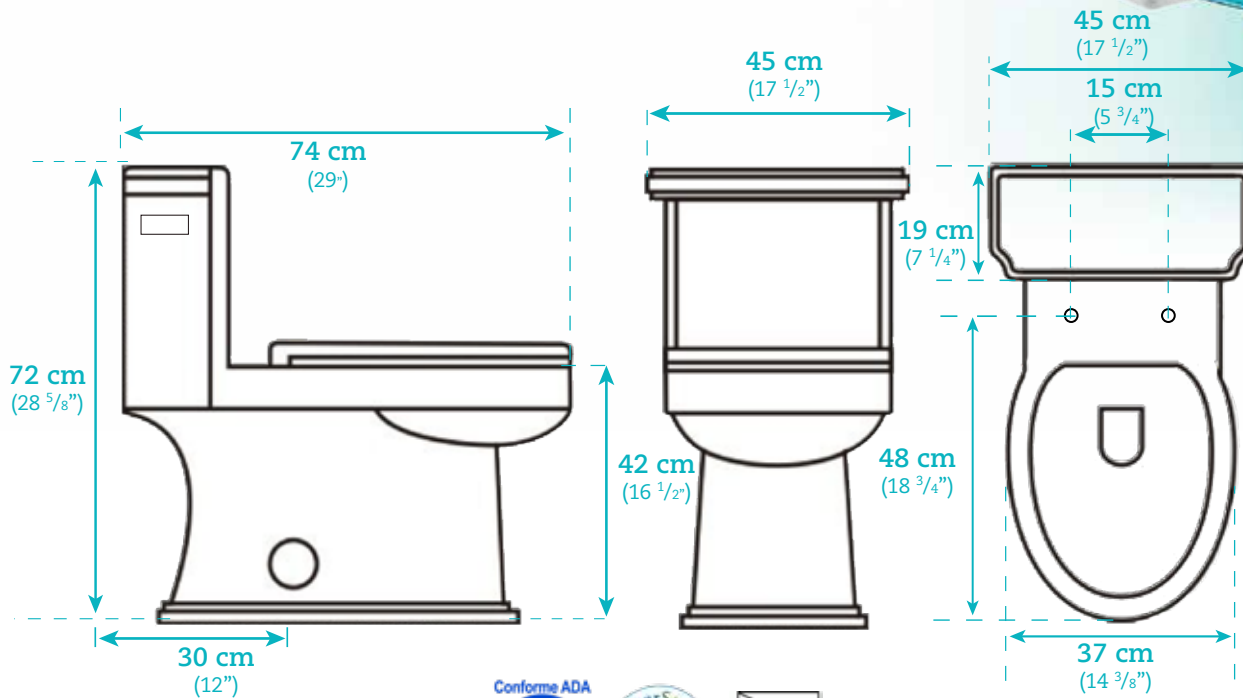

## TOILETTE MONOPIÈCE ONE-PIECE TOILET

### CARACTÉRISTIQUES

- Hauteur idéale 16 1/2".
- Toilette monopièce allongée à action siphonique.
- Simple chasse (2"), à faible consommation (4.8 Lpf).
- Levier de déclenchement en métal fini chrome.
- Siège de luxe à fermeture lente et couvercles amovibles.
- Porcelaine de qualité supérieure couleur ultra blanc.

### FEATURES

- Perfect Height 16 1/2".
- One-Piece Elongated Toilet with siphonic action.
- Single flush (2") low water consumption (4.8 Lpf).
- Chrome finish metal lever handle
- Includes slow close seat.
- Deluxe seat with slow closure and removable covers.

#### DIMENSIONS

Largeur/Width  
45 cm / 17 1/2"  
Profondeur/Depth  
74 cm / 29"  
Hauteur/Height  
72 cm / 28 5/8"

Les images, illustrations et mesures qui se retrouvent dans ce cartable de produits sont à titre indicatif seulement. Le fabricant ne peut être tenu responsable des changements.  
Pictures, illustrations and measures are made available only for information purpose. The manufacturer can not be held responsible for changes.