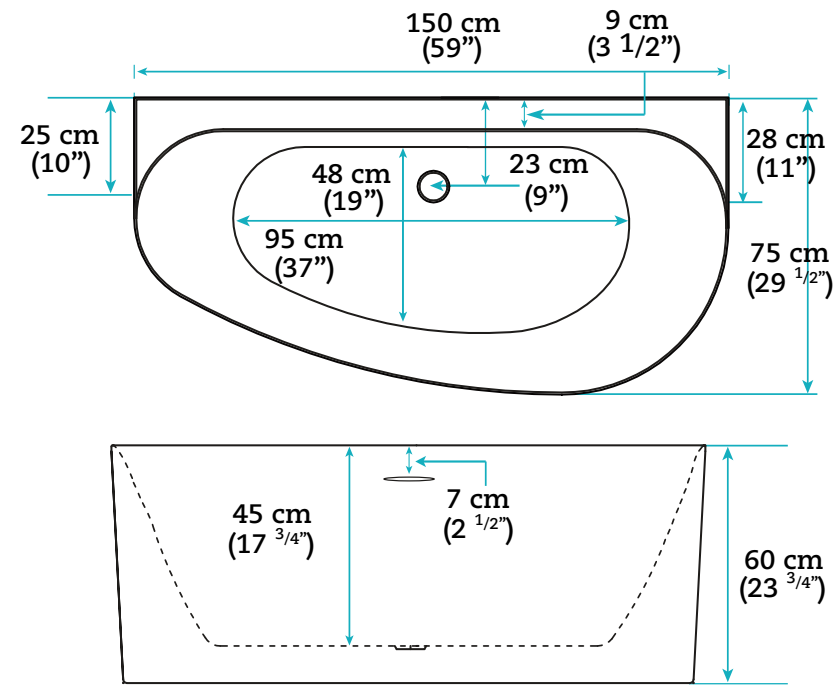

ECKO

AKK138575L-WH

AKK138575R-WH

AKK138778L-WH

AKK138778R-WH

FEATURES

- Acrylic product
- Deep bathtub
- Built-in overflow
- Pop-up drain included
- Available in a super glossy white finish
- Adjustable leveling legs (qt.4)

CARACTÉRISTIQUES

- Produit en acrylique
- Baignoire à cuve profonde
- Trop-plein intégré
- Drain de type «pop-up» inclus
- Offert en fini blanc très lustré
- Pieds de nivellement (qté.4)

This beautifully shaped bath is the ultimate invitation for those who prefer a deep tub with maximum comfort. Designed to be wall-mounted, it is finished on 3 sides with a large rear access panel for easy installation. Two size options, 150 cm (59") and 170 cm (67"), center drain, left (L-WH) or right basin (R-WH). Faucets can be added to the bath deck. This 100% acrylic freestanding bathtub is offered in a high-gloss white finish, with a pop-up drain included and 4 adjustable levelling feet.

Ce superbe bain aux formes particulières est tout ce qu'il y a de plus invitant pour ceux qui préfèrent un bain à cuve profonde avec un maximum de confort. Conçu pour être adossée au mur, il est fini sur 3 côtés avec un grand accès à l'arrière pour en faciliter l'installation. Deux choix de dimensions, 150cm (59") et 170cm (67"), drain au centre, bassin gauche (L-WH) ou droite (R-WH). Au goût du client, la plage du bain peut recevoir la robinetterie. Cette baignoire autoportante 100% acrylique est offerte dans un fini blanc lustré, avec drain pop-up inclus et 4 pieds de nivellement ajustable.

Dimensions are approximate and provided for reference only. It is essential to verify all measurements on-site prior to installation. The manufacturer cannot be held liable for any discrepancies or measurement errors.