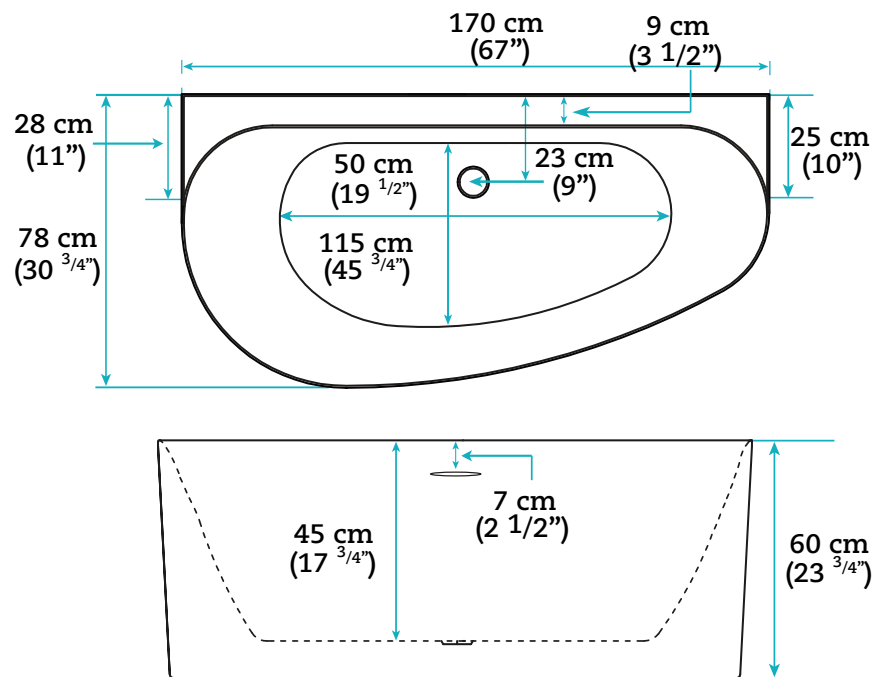

ECKO

AKK138575L-WH

AKK138575R-WH

AKK138778L-WH

AKK138778R-WH

FEATURES

- Acrylic product
- Deep bathtub
- Built-in overflow
- Pop-up drain included
- Available in a super glossy white finish
- Adjustable leveling legs (qt.4)

CARACTÉRISTIQUES

- Produit en acrylique
- Baignoire à cuve profonde
- Trop-plein intégré
- Drain de type «pop-up» inclus
- Offert en fini blanc très lustré
- Pieds de nivellement (qté.4)

This beautifully shaped bath is the ultimate invitation for those who prefer a deep tub with maximum comfort. Designed to be wall-mounted, it is finished on 3 sides with a large rear access panel for easy installation. Two size options, 150 cm (59") and 170 cm (67"), center drain, left (L-WH) or right basin (R-WH). Faucets can be added to the bath deck. This 100% acrylic freestanding bathtub is offered in a high-gloss white finish, with a pop-up drain included and 4 adjustable levelling feet.

Ce superbe bain aux formes particulières est tout ce qu'il y a de plus invitant pour ceux qui préfèrent un bain à cuve profonde avec un maximum de confort. Conçu pour être adossée au mur, il est fini sur 3 côtés avec un grand accès à l'arrière pour en faciliter l'installation. Deux choix de dimensions, 150cm (59") et 170cm (67"), drain au centre, bassin gauche (L-WH) ou droite (R-WH). Au goût du client, la plage du bain peut recevoir la robinetterie. Cette baignoire autoportante 100% acrylique est offerte dans un fini blanc lustré, avec drain pop-up inclus et 4 pieds de nivellement ajustable.

Dimensions are approximate and provided for reference only. It is essential to verify all measurements on-site prior to installation. The manufacturer cannot be held liable for any discrepancies or measurement errors.