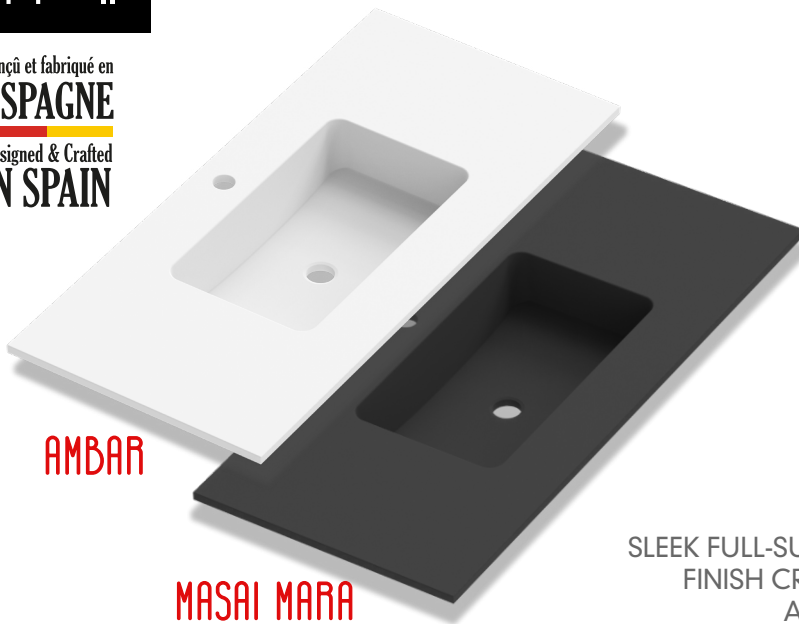

ONYX NEW

LAVABO PLEINE SURFACE MONOTROU EN CÉRAMIQUE
BLANC BRILLANT AVEC TROP PLEIN FINI CHROME.
**CONÇU POUR S'INTÉGRER AUX VANITÉS
VIENNA, PARIS, BOGATELL ET MARBELLA.**

FULL-SURFACE SINGLE HOLE GLOSSY WHITE
CERAMIC BASIN INCLUDING CHROME OVERFLOW.
**EASILY FITS VIENNA, PARIS, BOGATELL
AND MARBELLA VANITIES.**

AKKONY121-2B-WH

MODÈLES MODELS	A	B	C	D	E	F	G	H
AKKONY61-WH	62 cm 24 1/2"	47 cm 18 1/2"	17 cm 6 3/4"	22 cm 8 1/2"	2 cm 3/4"	5,5 cm 2"	41 cm 16"	50 cm / 19 1/2" 28 cm / 10 3/4"
AKKONY81-WH	81 cm 31 3/4"	47 cm 18 1/2"	17 cm 6 3/4"	22 cm 8 1/2"	2 cm 3/4"	5,5 cm 2"	41 cm 16"	50 cm / 19 1/2" 28 cm / 10 3/4"
AKKONY101-WH	102 cm 40"	47 cm 18 1/2"	17 cm 6 3/4"	22 cm 8 1/2"	2 cm 3/4"	5,5 cm 2"	51 cm 20"	52 cm / 20 1/2" 28 cm / 10 3/4"
AKKONY121-1S-WH AKKONY121-2B-WH	122 cm 48"	47 cm 18 1/2"	17 cm 6 3/4"	22 cm 8 1/2"	2 cm 3/4"	5,5 cm 2"	61 cm 23 3/4"	52 cm / 20 1/2" 28 cm / 10 3/4"

aktuell

Conçu et fabriqué en
ESPAGNE
Designed & Crafted
IN SPAIN

AMBAR MASAI MARA

AMBAR

MASAI MARA

LAVABO PLEINE SURFACE MONOTROU AU FINI MAT FABRIQUÉ EN RÉSINE MINÉRALE AVEC REVÊTEMENT ACRYLIQUE ET POLYURÉTHANE. SURFACE AVEC TRAITEMENT ANTIBACTÉRIEN FACILE À NETTOYER.

CONÇU POUR S'INTÉGRER AUX VANITÉS VIENNA, PARIS, BOGATELL ET MARBELLA.

SLEEK FULL-SURFACE SINGLE-HOLE WASHBASIN WITH MATTE FINISH CRAFTED FROM MINERAL RESIN WITH A DURABLE ACRYLIC AND POLYURETHANE FINISH. FEATURES ANTIBACTERIAL SURFACE THAT'S EFFORTLESS TO CLEAN.