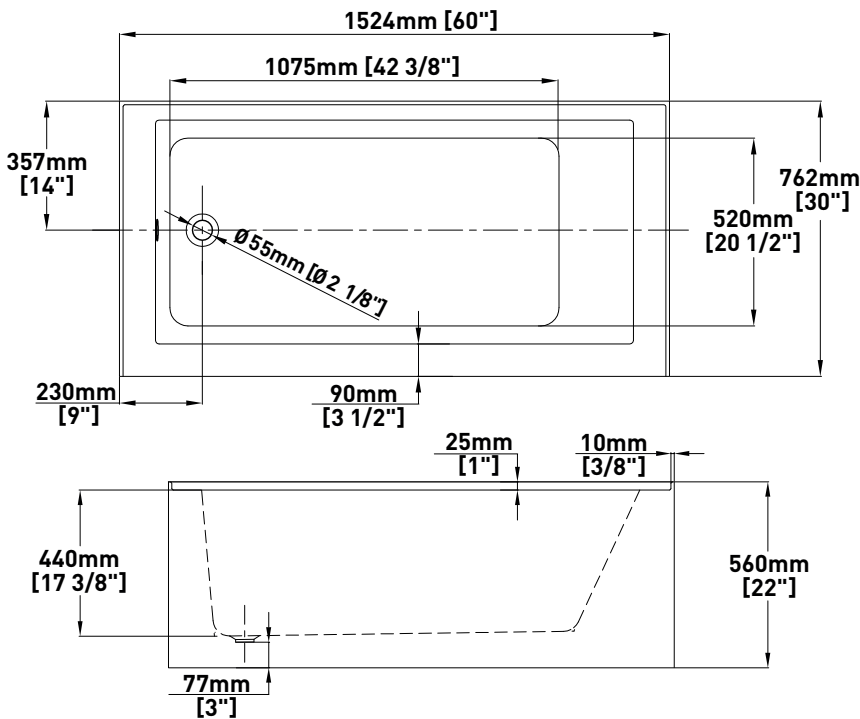

AKKK0N6030LWH DIMENSIONS : Longueur/Length : 1524mm / 60" • Largeur/Width : 762mm / 30" • Hauteur/Height : 560mm / 22"

AKKK0N6030RWH DIMENSIONS : Longueur/Length : 1524mm / 60" • Largeur/Width : 762mm / 30" • Hauteur/Height : 560mm / 22"

- Disponible en configuration de drain à gauche ou à droite
- Tablier de façade 22 po
- Fini blanc lustré.
- Trop-plein rond et drain vendus séparément.

FEATURES

- Alcove (AFR) above the floor installation
- Stain-resistant acrylic surface and fibreglass-reinforced construction ensure strength and long-term durability.
- Easy to install with levelling legs and integrated 3-sided tile flange (height 1").

AKKKON6032LWH DIMENSIONS : Longueur/Length : 1524mm / 60" • Largeur/Width : 810mm / 32" • Hauteur/Height : 560mm / 22"

AKKKON6032RWH DIMENSIONS : Longueur/Length : 1524mm / 60" • Largeur/Width : 810mm / 32" • Hauteur/Height : 560mm / 22"

- Available with left or right drain configuration
- 22" high skirt
- Glossy white finish.
- Round overflow and drain sold separately.