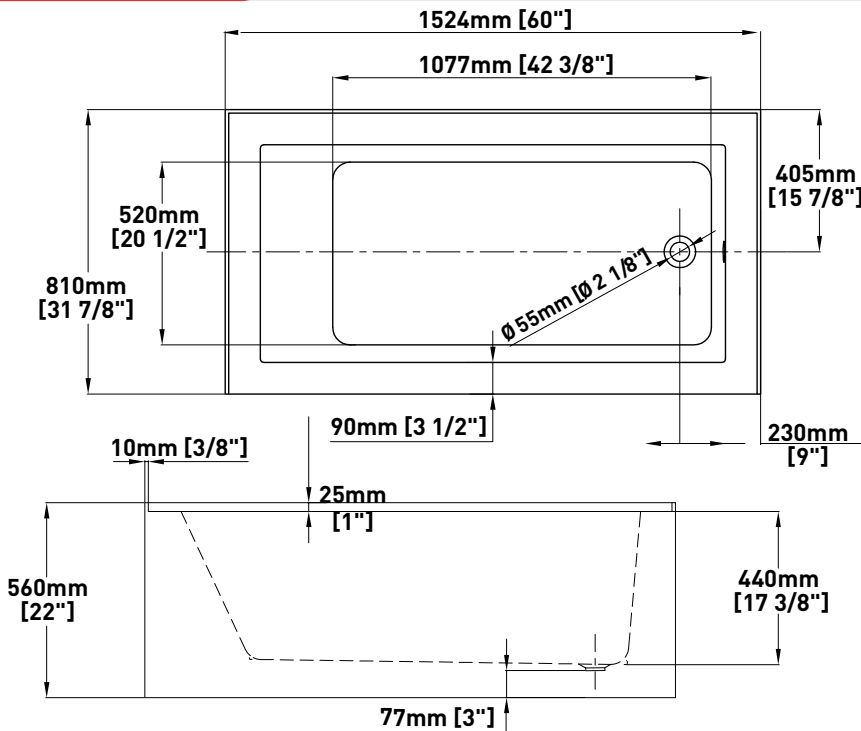

AKKK0N6030LWH DIMENSIONS : Longueur/Length : 1524mm / 60" • Largeur/Width : 762mm / 30" • Hauteur/Height : 560mm / 22"

AKKK0N6030RWH DIMENSIONS : Longueur/Length : 1524mm / 60" • Largeur/Width : 762mm / 30" • Hauteur/Height : 560mm / 22"

- Disponible en configuration de drain à gauche ou à droite
- Tablier de façade 22 po
- Fini blanc lustré.
- Trop-plein rond et drain vendus séparément.

FEATURES

- Alcove (AFR) above the floor installation
- Stain-resistant acrylic surface and fibreglass-reinforced construction ensure strength and long-term durability.
- Easy to install with levelling legs and integrated 3-sided tile flange (height 1").

AKKKON6032LWH DIMENSIONS : Longueur/Length : 1524mm / 60" • Largeur/Width : 810mm / 32" • Hauteur/Height : 560mm / 22"

AKKKON6032RWH DIMENSIONS : Longueur/Length : 1524mm / 60" • Largeur/Width : 810mm / 32" • Hauteur/Height : 560mm / 22"

- Available with left or right drain configuration
- 22" high skirt
- Glossy white finish.
- Round overflow and drain sold separately.