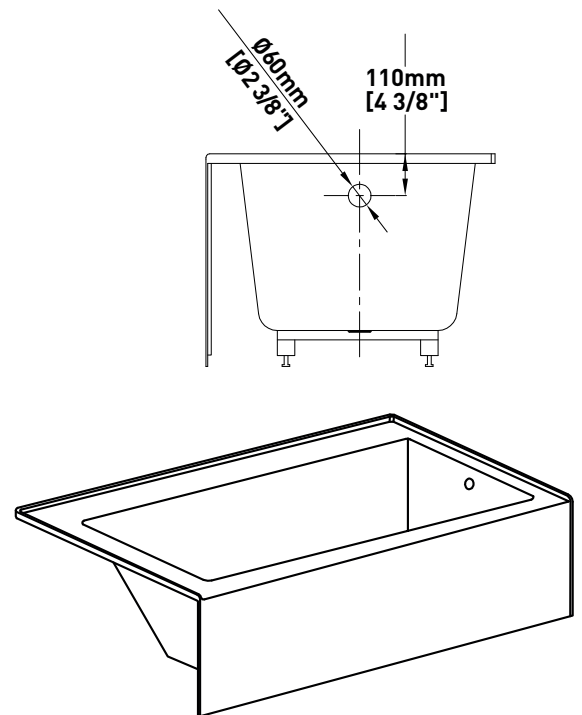

AKKK0N6030LWH DIMENSIONS : Longueur/Length : 1524mm / 60" • Largeur/Width : 762mm / 30" • Hauteur/Height : 560mm / 22"

AKKK0N6030RWH DIMENSIONS : Longueur/Length : 1524mm / 60" • Largeur/Width : 762mm / 30" • Hauteur/Height : 560mm / 22"

CARACTÉRISTIQUES

- Installation en alcôve avec fond surélevé (AFR)
- Surface en acrylique résistante aux taches, renforcée de fibre de verre.
- Facile à installer avec ses pattes de nivellement et ses brides de carrelage (hauteur 1") intégrées sur trois côtés

- Disponible en configuration de drain à gauche ou à droite
- Tablier de façade 22 po
- Fini blanc lustré.
- Trop-plein rond et drain vendus séparément.

FEATURES

- Alcove (AFR) above the floor installation
- Stain-resistant acrylic surface and fibreglass-reinforced construction ensure strength and long-term durability.
- Easy to install with levelling legs and integrated 3-sided tile flange (height 1").

AKKKON6032LWH DIMENSIONS : Longueur/Length : 1524mm / 60" • Largeur/Width : 810mm / 32" • Hauteur/Height : 560mm / 22"

AKKKON6032RWH DIMENSIONS : Longueur/Length : 1524mm / 60" • Largeur/Width : 810mm / 32" • Hauteur/Height : 560mm / 22"