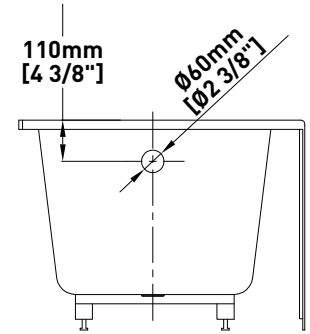

AKKK0N6030LWH DIMENSIONS : Longueur/Length : 1524mm / 60" • Largeur/Width : 762mm / 30" • Hauteur/Height : 560mm / 22"

AKKK0N6030RWH DIMENSIONS : Longueur/Length : 1524mm / 60" • Largeur/Width : 762mm / 30" • Hauteur/Height : 560mm / 22"

- Disponible en configuration de drain à gauche ou à droite
- Tablier de façade 22 po
- Fini blanc lustré.
- Trop-plein rond et drain vendus séparément.

FEATURES

- Alcove (AFR) above the floor installation
- Stain-resistant acrylic surface and fibreglass-reinforced construction ensure strength and long-term durability.
- Easy to install with levelling legs and integrated 3-sided tile flange (height 1").

AKKKON6032LWH DIMENSIONS : Longueur/Length : 1524mm / 60" • Largeur/Width : 810mm / 32" • Hauteur/Height : 560mm / 22"

AKKKON6032RWH DIMENSIONS : Longueur/Length : 1524mm / 60" • Largeur/Width : 810mm / 32" • Hauteur/Height : 560mm / 22"