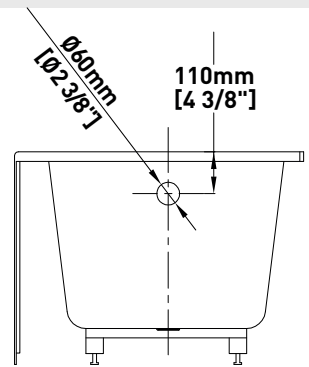

AKKK0N6030LWH DIMENSIONS : Longueur/Length : 1524mm / 60" • Largeur/Width : 762mm / 30" • Hauteur/Height : 560mm / 22"

AKKK0N6030RWH DIMENSIONS : Longueur/Length : 1524mm / 60" • Largeur/Width : 762mm / 30" • Hauteur/Height : 560mm / 22"

AKKKON6032LWH DIMENSIONS : Longueur/Length : 1524mm / 60" • Largeur/Width : 810mm / 32" • Hauteur/Height : 560mm / 22"

AKKKON6032RWH DIMENSIONS : Longueur/Length : 1524mm / 60" • Largeur/Width : 810mm / 32" • Hauteur/Height : 560mm / 22"