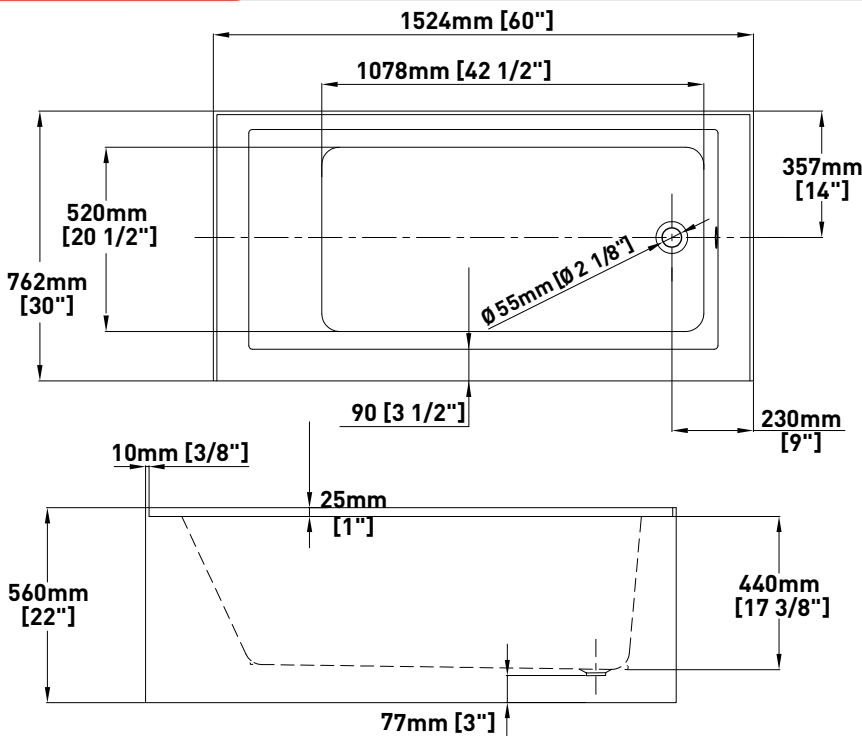

AKKK0N6030LWH DIMENSIONS : Longueur/Length : 1524mm / 60" • Largeur/Width : 762mm / 30" • Hauteur/Height : 560mm / 22"

AKKK0N6030RWH DIMENSIONS : Longueur/Length : 1524mm / 60" • Largeur/Width : 762mm / 30" • Hauteur/Height : 560mm / 22"

- Disponible en configuration de drain à gauche ou à droite
- Tablier de façade 22 po
- Fini blanc lustré.
- Trop-plein rond et drain vendus séparément.

FEATURES

- Alcove (AFR) above the floor installation
- Stain-resistant acrylic surface and fibreglass-reinforced construction ensure strength and long-term durability.
- Easy to install with levelling legs and integrated 3-sided tile flange (height 1").

AKKKON6032LWH DIMENSIONS : Longueur/Length : 1524mm / 60" • Largeur/Width : 810mm / 32" • Hauteur/Height : 560mm / 22"

AKKKON6032RWH DIMENSIONS : Longueur/Length : 1524mm / 60" • Largeur/Width : 810mm / 32" • Hauteur/Height : 560mm / 22"

- Available with left or right drain configuration
- 22" high skirt
- Glossy white finish.
- Round overflow and drain sold separately.