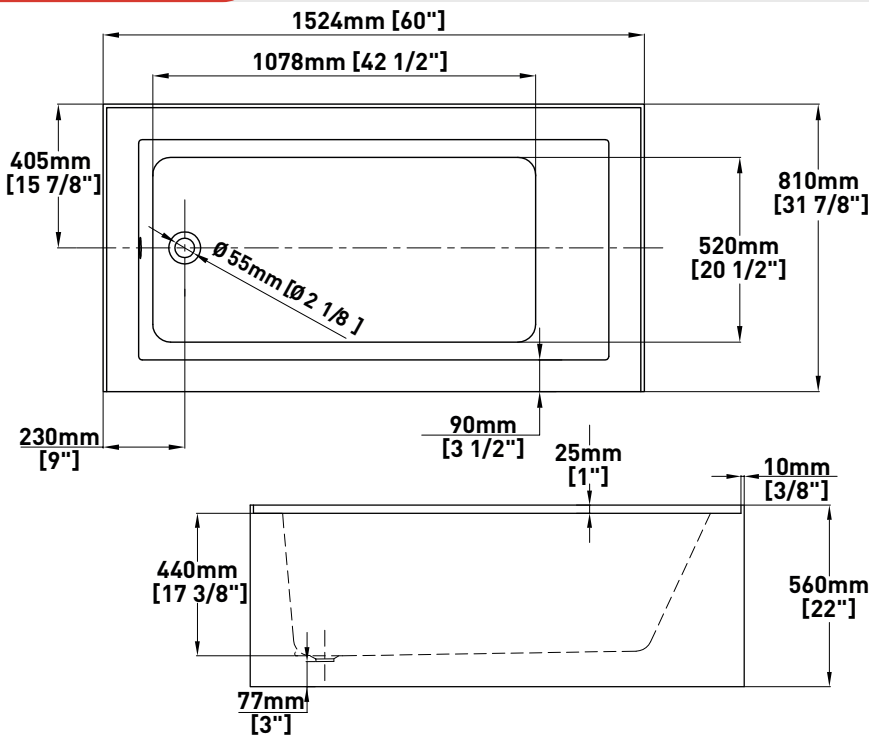

AKKK0N6030LWH DIMENSIONS : Longueur/Length : 1524mm / 60" • Largeur/Width : 762mm / 30" • Hauteur/Height : 560mm / 22"

AKKK0N6030RWH DIMENSIONS : Longueur/Length : 1524mm / 60" • Largeur/Width : 762mm / 30" • Hauteur/Height : 560mm / 22"

- Disponible en configuration de drain à gauche ou à droite
- Tablier de façade 22 po
- Fini blanc lustré.
- Trop-plein rond et drain vendus séparément.

FEATURES

- Alcove (AFR) above the floor installation
- Stain-resistant acrylic surface and fibreglass-reinforced construction ensure strength and long-term durability.
- Easy to install with levelling legs and integrated 3-sided tile flange (height 1").

AKKKON6032LWH DIMENSIONS : Longueur/Length : 1524mm / 60" • Largeur/Width : 810mm / 32" • Hauteur/Height : 560mm / 22"

AKKKON6032RWH DIMENSIONS : Longueur/Length : 1524mm / 60" • Largeur/Width : 810mm / 32" • Hauteur/Height : 560mm / 22"

- Available with left or right drain configuration
- 22" high skirt
- Glossy white finish.
- Round overflow and drain sold separately.