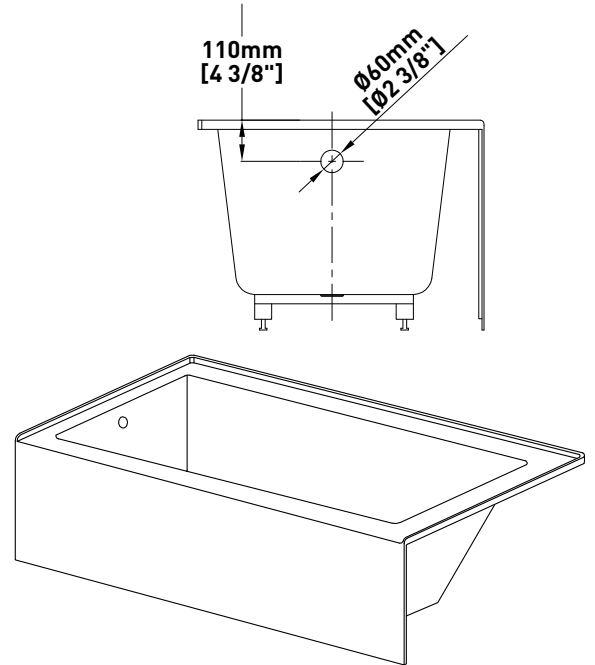

AKKK0N6030LWH DIMENSIONS : Longueur/Length : 1524mm / 60" • Largeur/Width : 762mm / 30" • Hauteur/Height : 560mm / 22"

AKKK0N6030RWH DIMENSIONS : Longueur/Length : 1524mm / 60" • Largeur/Width : 762mm / 30" • Hauteur/Height : 560mm / 22"

CARACTÉRISTIQUES

- Installation en alcôve avec fond surélevé (AFR)
- Surface en acrylique résistante aux taches, renforcée de fibre de verre.
- Facile à installer avec ses pattes de nivellement et ses brides de carrelage (hauteur 1") intégrées sur trois côtés

- Disponible en configuration de drain à gauche ou à droite
- Tablier de façade 22 po
- Fini blanc lustré.
- Trop-plein rond et drain vendus séparément.

FEATURES

- Alcove (AFR) above the floor installation
- Stain-resistant acrylic surface and fibreglass-reinforced construction ensure strength and long-term durability.
- Easy to install with levelling legs and integrated 3-sided tile flange (height 1").

AKKKON6032LWH DIMENSIONS : Longueur/Length : 1524mm / 60" • Largeur/Width : 810mm / 32" • Hauteur/Height : 560mm / 22"

AKKKON6032RWH DIMENSIONS : Longueur/Length : 1524mm / 60" • Largeur/Width : 810mm / 32" • Hauteur/Height : 560mm / 22"