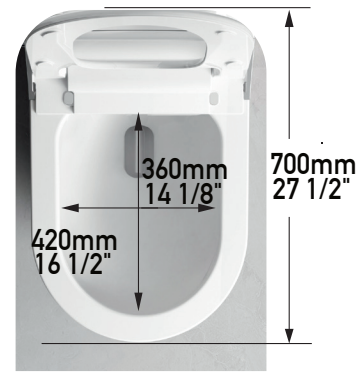

Toilette intelligente IQ²

Caractéristiques

Une nouvelle génération de toilette intelligente, avec une technologie unique, s'offre à vous!

- Trois modes d'ouverture et de fermeture du couvercle et du siège, avec chasse d'eau automatique
- Réglables sur 4 niveaux : siège chauffant, eau chaude instantanée et séchage à air pulsé
- Buse en acier inoxydable pour lavage avant et arrière, avec mode autonettoyant
- Fonctions avancées : écran ACL, télécommande multifonction, stérilisation UV, aromathérapie, désodorisation et éclairage de nuit
- Sécurité et facilité d'usage : siège et mode enfant, protection multi-niveaux, batterie d'urgence et système de filtration d'eau intégré
- Éclairage d'ambiance personnalisable
- Application mobile
- Garantie limitée 3 ans

Mesure du siège adulte

Mesure intérieure de la cuve

AKK-iQ2

Dimensions

Largeur

390mm / 15 1/4"

Profondeur

700mm / 27 1/2"

Hauteur

465mm / 18 5/16"

Hauteur du siège

419mm / 16 1/2"