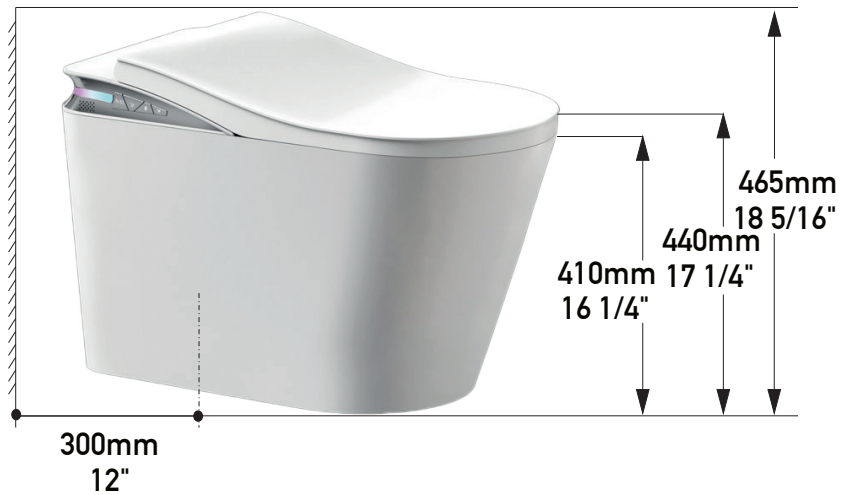

Toilette intelligente IQ²

Caractéristiques

Une nouvelle génération de toilette intelligente, avec une technologie unique, s'offre à vous!

- Trois modes d'ouverture et de fermeture du couvercle et du siège, avec chasse d'eau automatique
- Réglables sur 4 niveaux : siège chauffant, eau chaude instantanée et séchage à air pulsé
- Buse en acier inoxydable pour lavage avant et arrière, avec mode autonettoyant
- Fonctions avancées : écran ACL, télécommande multifonction, stérilisation UV, aromathérapie, désodorisation et éclairage de nuit
- Sécurité et facilité d'usage : siège et mode enfant, protection multi-niveaux, batterie d'urgence et système de filtration d'eau intégré
- Éclairage d'ambiance personnalisable
- Application mobile
- Garantie limitée 3 ans

Mesure du siège adulte

Mesure intérieure de la cuve

AKK-iQ2

Dimensions

Largeur

390mm / 15 1/4"

Profondeur

700mm / 27 1/2"

Hauteur

465mm / 18 5/16"

Hauteur du siège

419mm / 16 1/2"