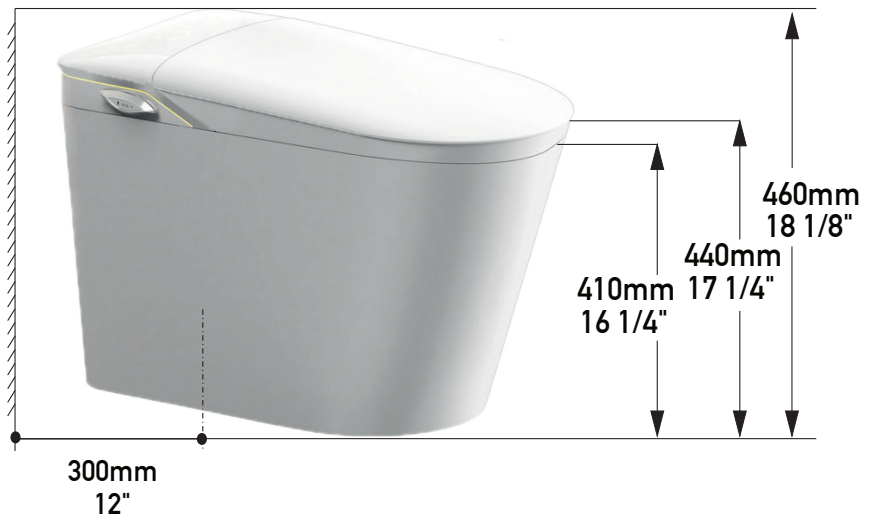

Toilette intelligente IQ³

Caractéristiques

Une nouvelle génération de toilette intelligente, avec une technologie unique, s'offre à vous!

- Trois modes d'ouverture et de fermeture du couvercle et du siège, avec chasse d'eau automatique
- Réglables sur 4 niveaux : siège chauffant, eau chaude instantanée et séchage à air pulsé
- Buse en acier inoxydable pour lavage avant et arrière, avec mode autonettoyant
- Fonctions avancées : écran ACL, télécommande multifonction, stérilisation UV, aromathérapie, désodorisation et éclairage de nuit
- Sécurité et facilité d'usage : siège et mode enfant, protection multi-niveaux, batterie d'urgence et système de filtration d'eau intégré
- Garantie limitée 3 ans

Mesure du siège adulte

Mesure intérieure de la cuve

AKK-iQ3

Dimensions

Largeur

410mm / 16 1/8"

Profondeur

700mm / 27 1/2"

Hauteur

460mm / 18 1/8"

Hauteur du siège

419mm / 16 1/2"