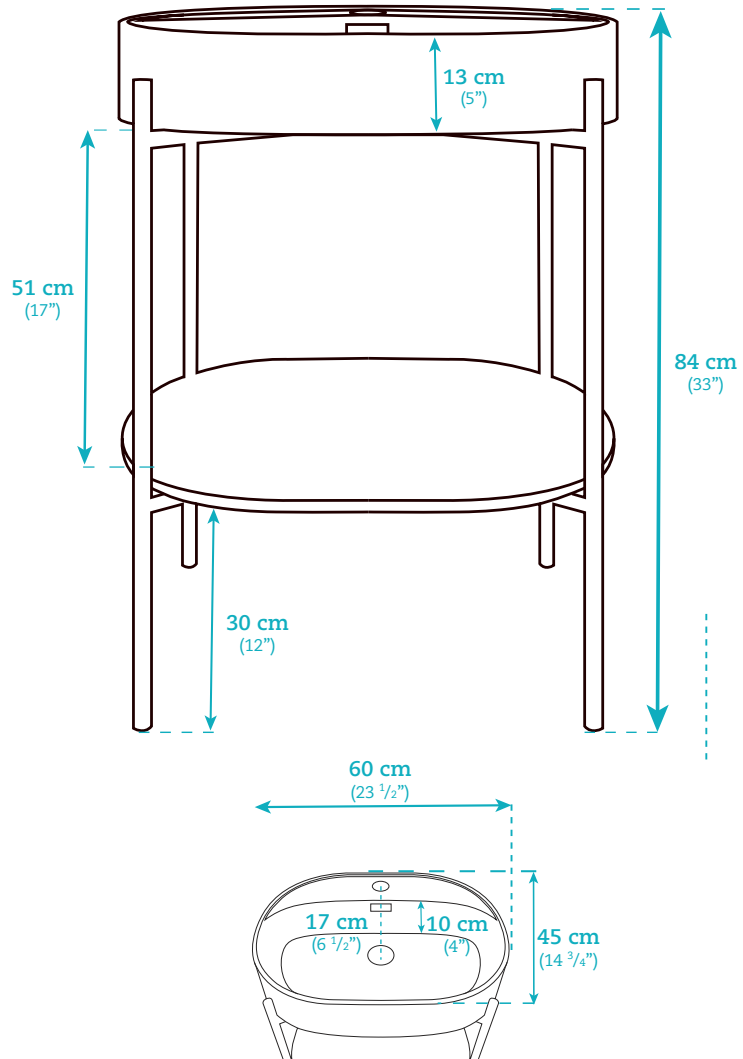

Lavabo sur console

Freestanding sink

AKK2030060CBKBK

Dimensions

Largeur / Width
60 cm / 23 1/2"

Profondeur / Depth
45 cm / 17 3/4"

Hauteur / Height
84 cm / 33"

**Hauteur tablette du bas /
Bottom shelf height**
30 cm / 12"

Caractéristiques

- Lavabo monotrou autoportant sur console de métal noir mat
- Lavabo en polymère blanc ou noir
- Pré-percé, monotrou

Features

- Freestanding sink on black matte finish metal frame
- White or Black polymer sink
- One hole pre-drilled

Miroir oval avec contour noir
Oval white frame mirror

FL
COLLECTION

AKK2030045MBK

Dimensions

Largeur / Width

60 cm / 23 ⁵/₈"

Hauteur / Height

90 cm / 35 ¹/₂"