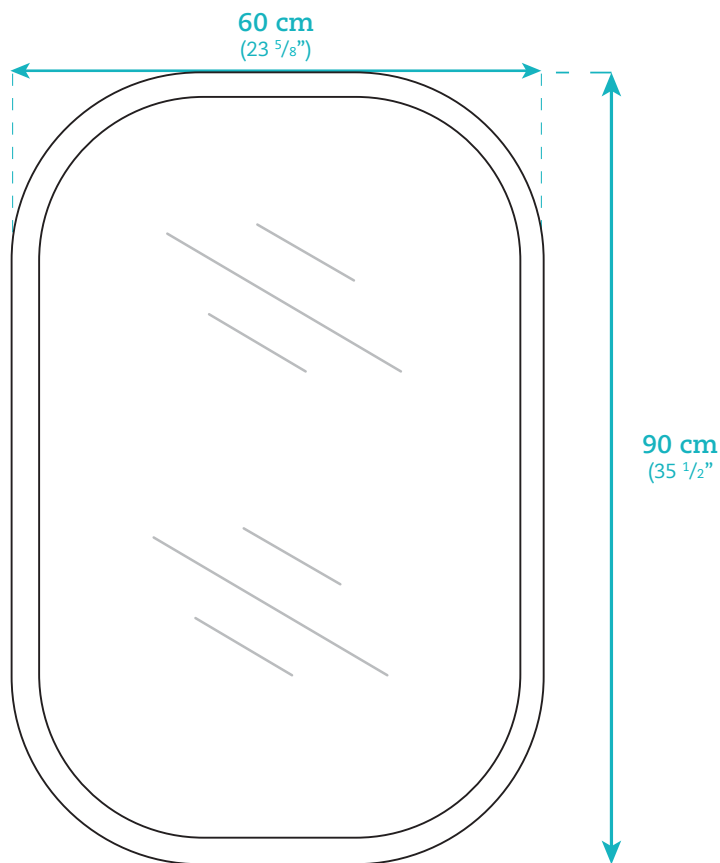

Lavabo sur console

Freestanding sink

AKK2030060CBKBK

Dimensions

Largeur / Width
60 cm / 23 1/2"

Profondeur / Depth
45 cm / 17 3/4"

Hauteur / Height
84 cm / 33"

**Hauteur tablette du bas /
Bottom shelf height**
30 cm / 12"

Caractéristiques

- Lavabo monotrou autoportant sur console de métal noir mat
- Lavabo en polymère blanc ou noir
- Pré-percé, monotrou

Features

- Freestanding sink on black matte finish metal frame
- White or Black polymer sink
- One hole pre-drilled

Miroir oval avec contour noir
Oval white frame mirror

FL
COLLECTION

AKK2030045MBK

Dimensions

Largeur / Width

60 cm / 23 ⁵/₈"

Hauteur / Height

90 cm / 35 ¹/₂"