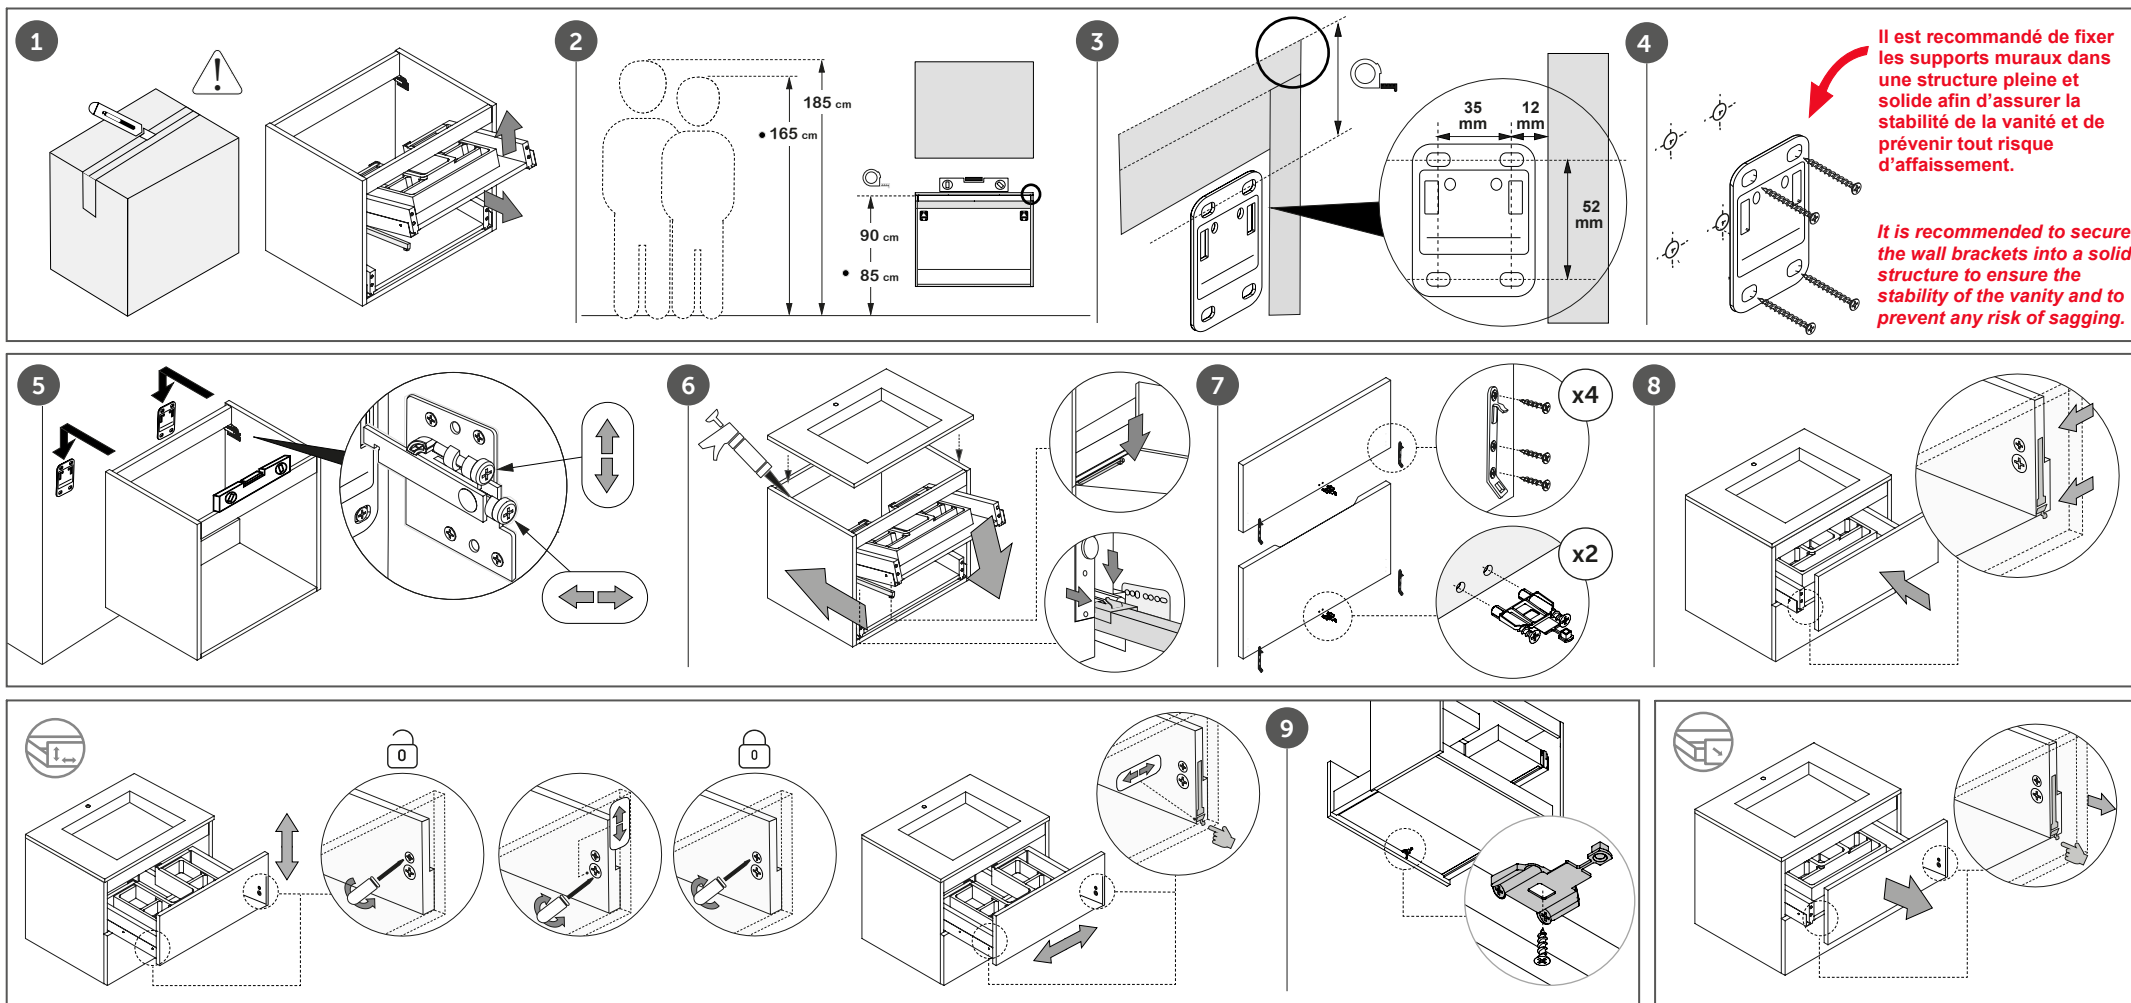

INSTRUCTIONS D'INSTALLATION INSTALLATION INSTRUCTIONS VANITÉS BOGATELL VANATIES

· PRUDENCE · CAUTION

· AVANT DE COMMENCER · BEFORE BEGINNING

100cm-120cm

Il est recommandé de fixer les supports muraux dans une structure pleine et solide afin d'assurer la stabilité de la vanité et de prévenir tout risque d'affaissement.

It is recommended to secure the wall brackets into a solid structure to ensure the stability of the vanity and to prevent any risk of sagging.

FRANÇAIS

Nos produits sont conçus exclusivement pour une utilisation en intérieur. Pour l'assemblage des pièces fournies séparément, suivez attentivement ce manuel. La garantie n'est applicable que si le produit a été installé conformément à cette notice. **Des vis sont fournies pour une installation dans un mur plein.** Elles devront cependant être adaptées au type de cloison mural le cas échéant.